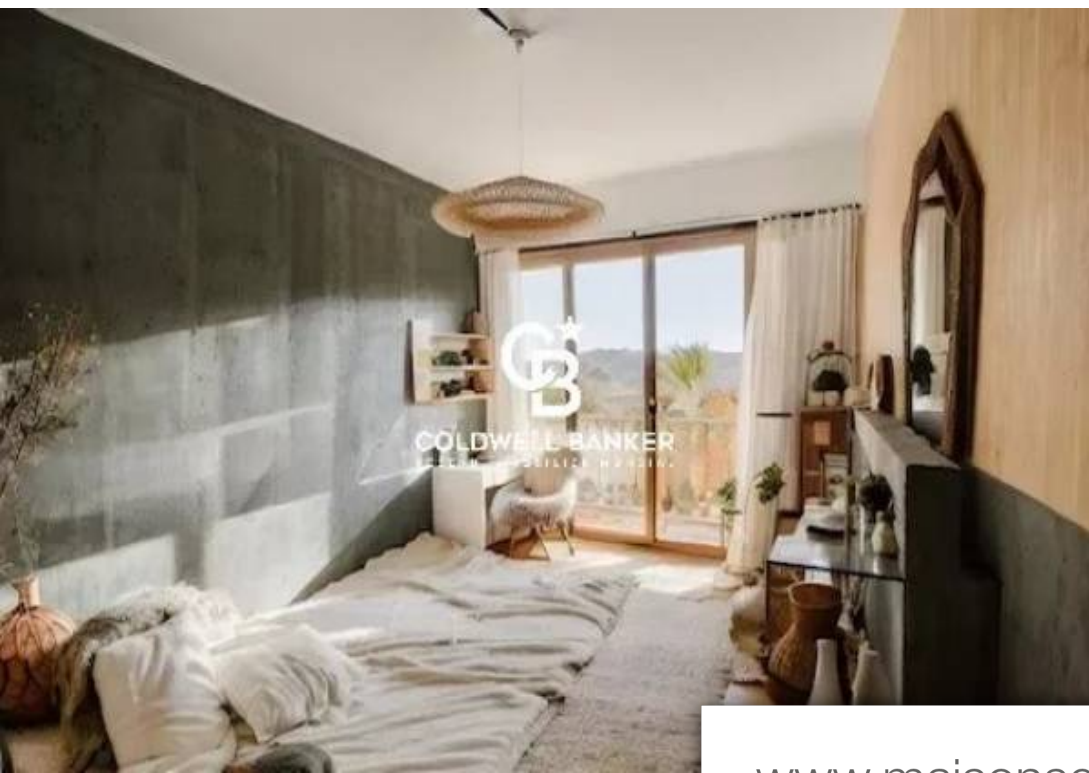

www.maisonsetappartements.fr