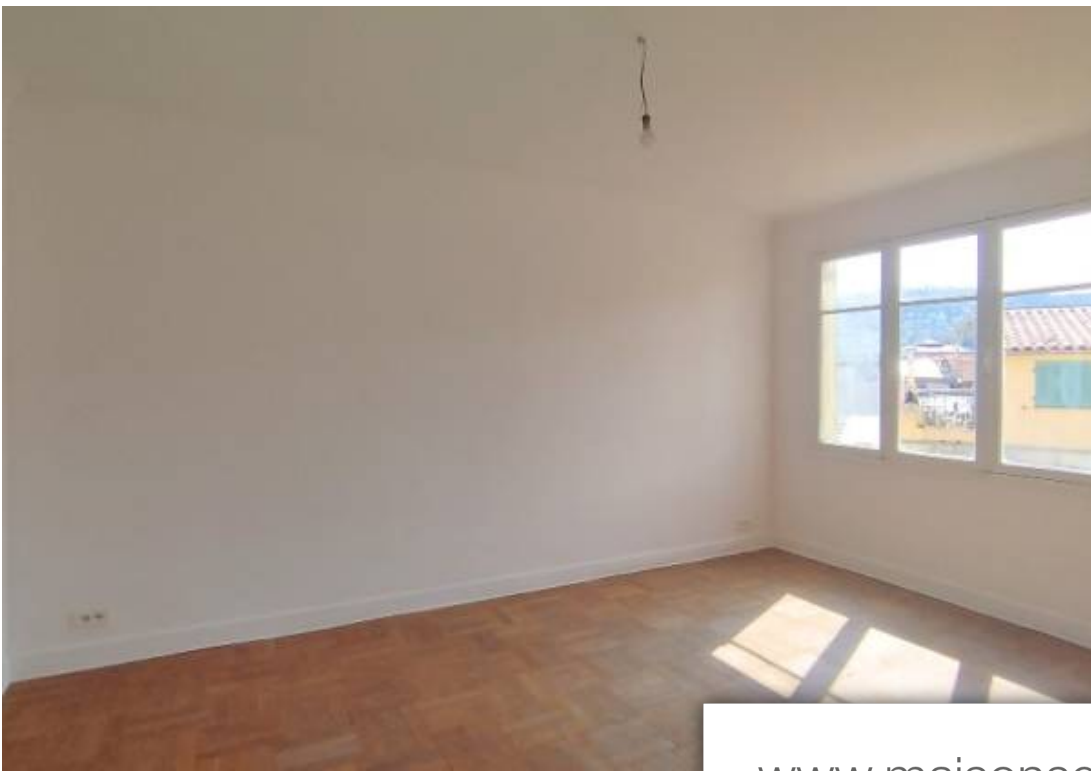

www.maisonsetappartements.fr