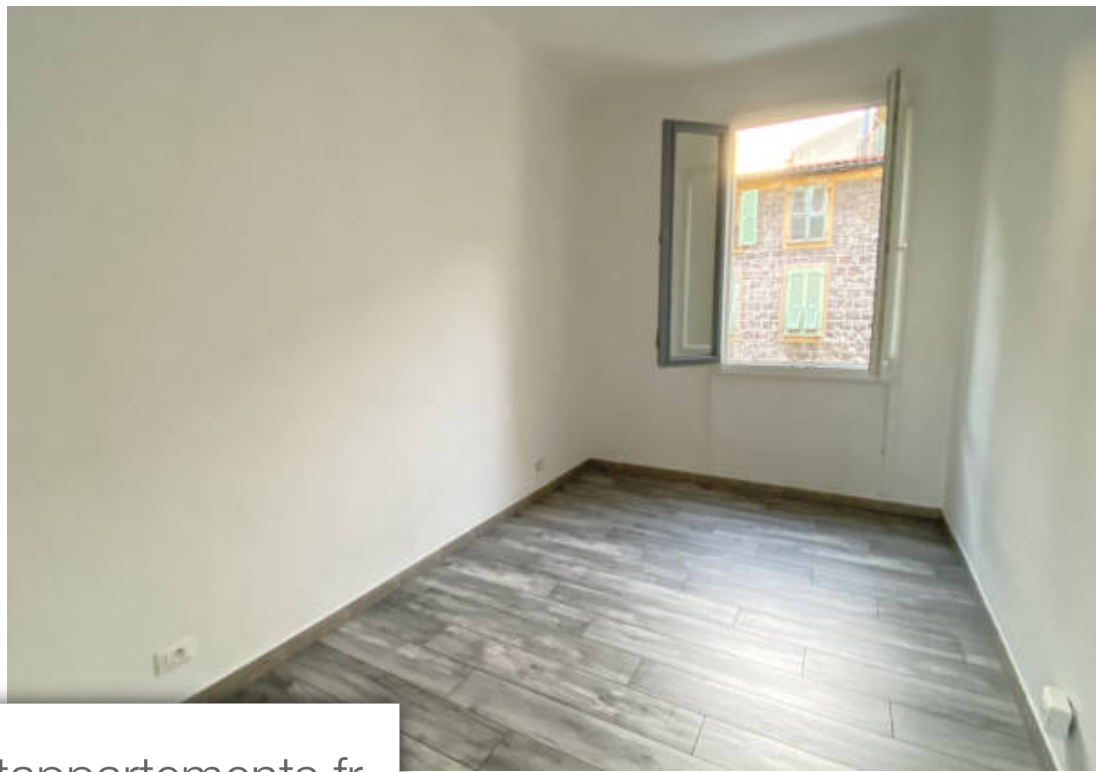

www.maisonsetappartements.fr