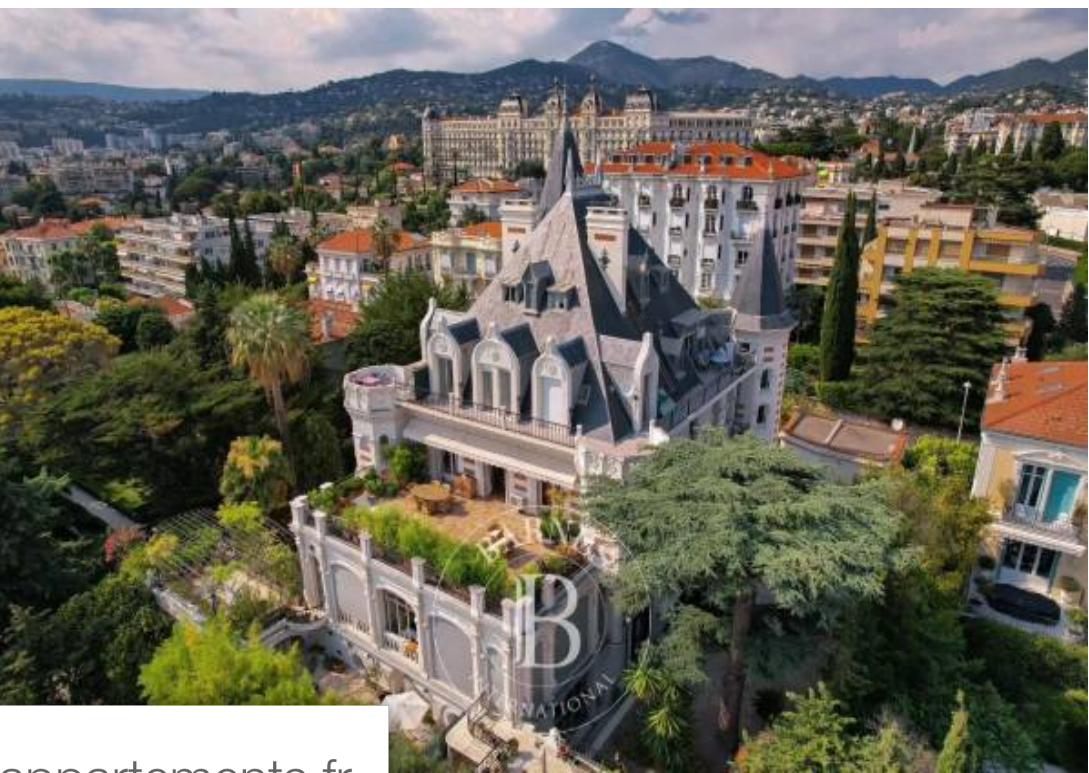

www.maisonsetappartements.fr