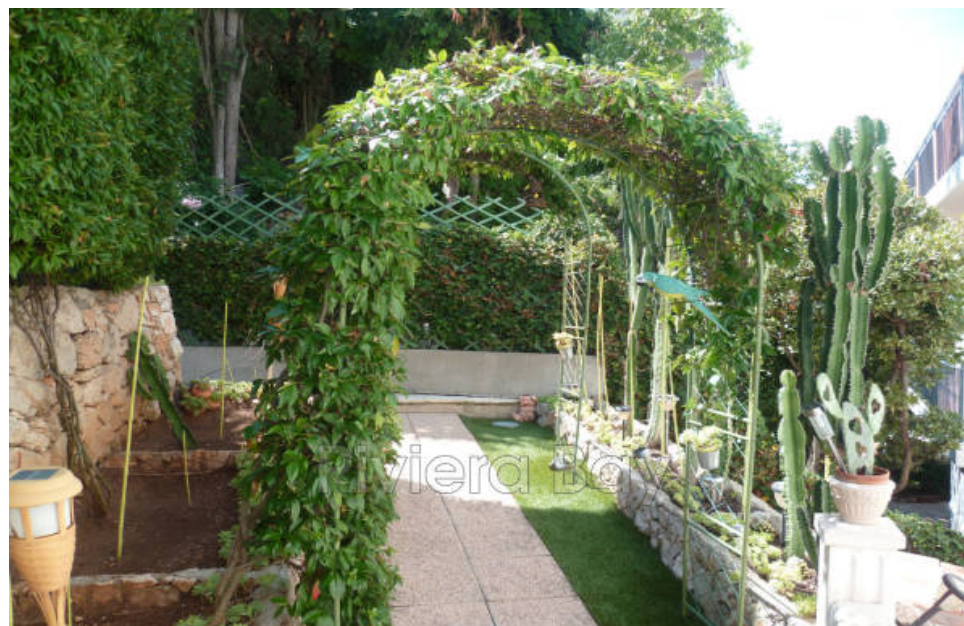

Nice mont boron - col de villefranche - vue mer - au calme terrasse jardin 90m² - parking situé sur le mont boron, à proximité immédiate des commerces et transports via monaco et port de nice (ligne 2 du tramway, direct centre ville et aéroport de nice), dans une copropriété en parfait état (parties communes et façades refaites) grand 3 pièces de 93m², avec une belle entrée en étoile, rangements coulissants avec miroir, salon lumineux avec vue mer, cuisine indépendante équipée avec l'accès au jardin, 2 chambres avec salle de bains et toilettes et salle de douche. Toilettes d'invités. Chaque ...

Nice mont boron - col de villefranche - sea view - quiet terrace garden 90m² - parking located on mont boron, close to shops and transport via monaco and the port of nice (tramway line 2, direct city center and nice airport), in a condominium in perfect condition (common areas and facades redone) large 3-room apartment of 93m², with a beautiful star-shaped entrance, sliding storage with mirror, bright living room with sea view, independent fitted kitchen with access to the garden, 2 bedrooms with bathroom and toilet and shower room. Guest toilets. Each bedroom has its own storage space with ...

AGENCE RIVIERA BAY

4 Bd de la Corne d'Or - 06230 VILLEFRANCHE-SUR-MER

[Contacter l'agence](#)

[Voir tous les biens de cette agence](#)