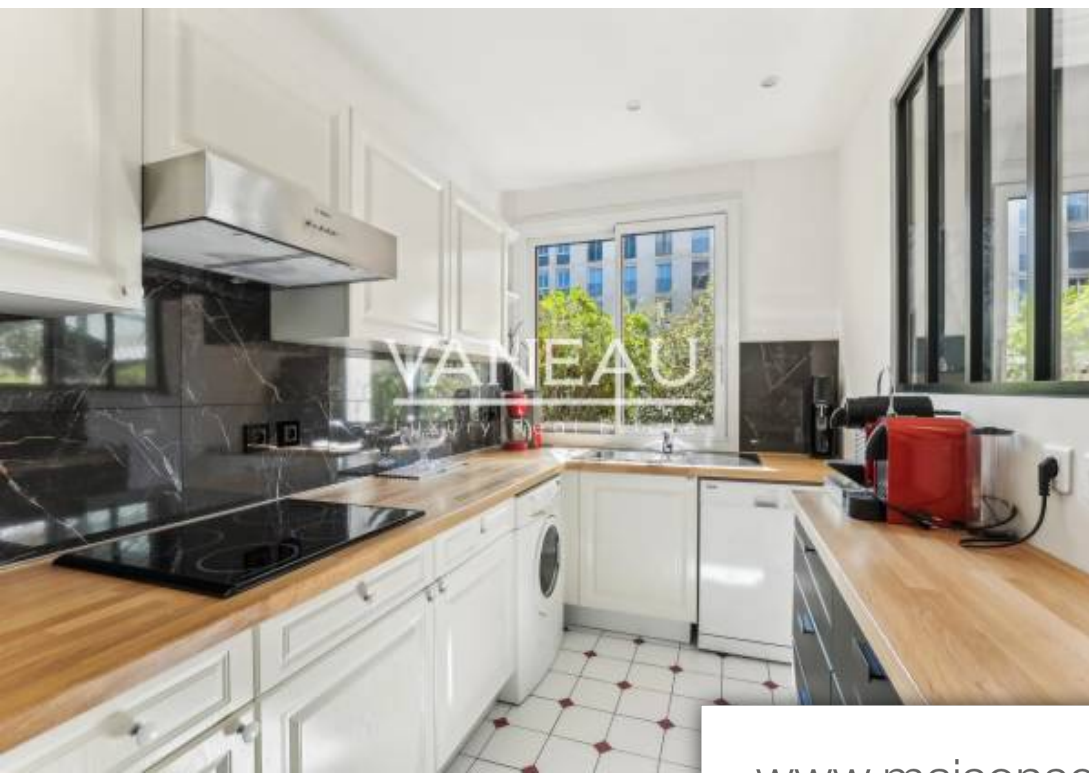

www.maisonsetappartements.fr