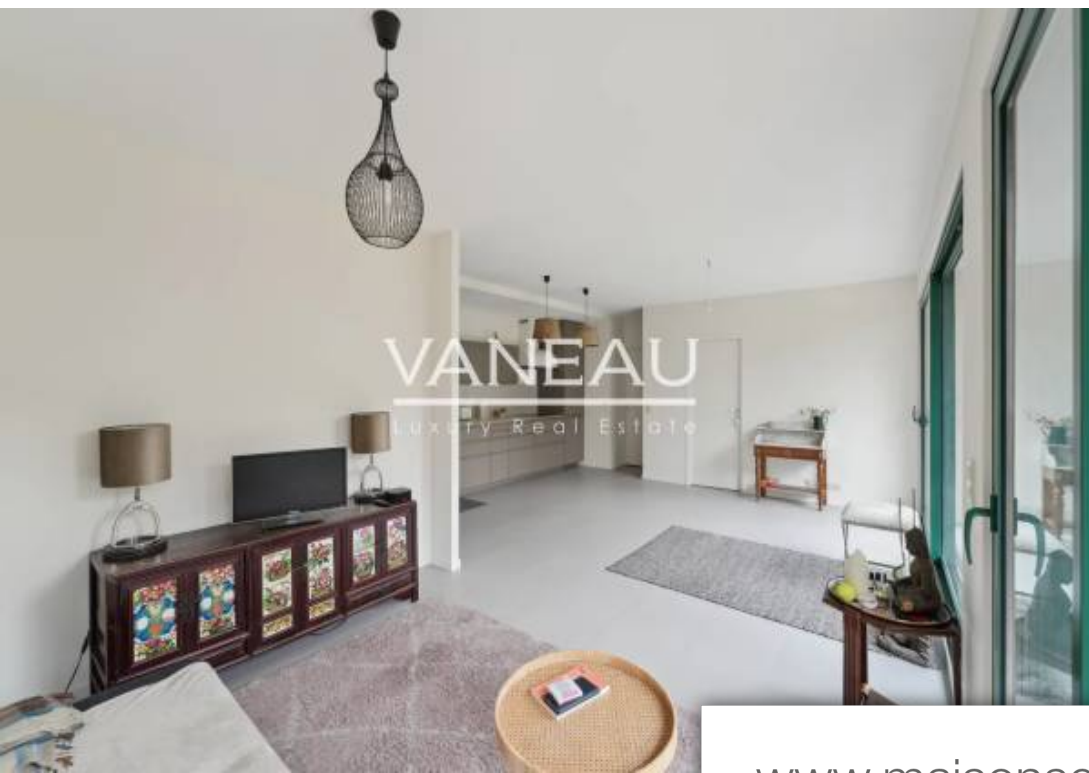

www.maisonsetappartements.fr