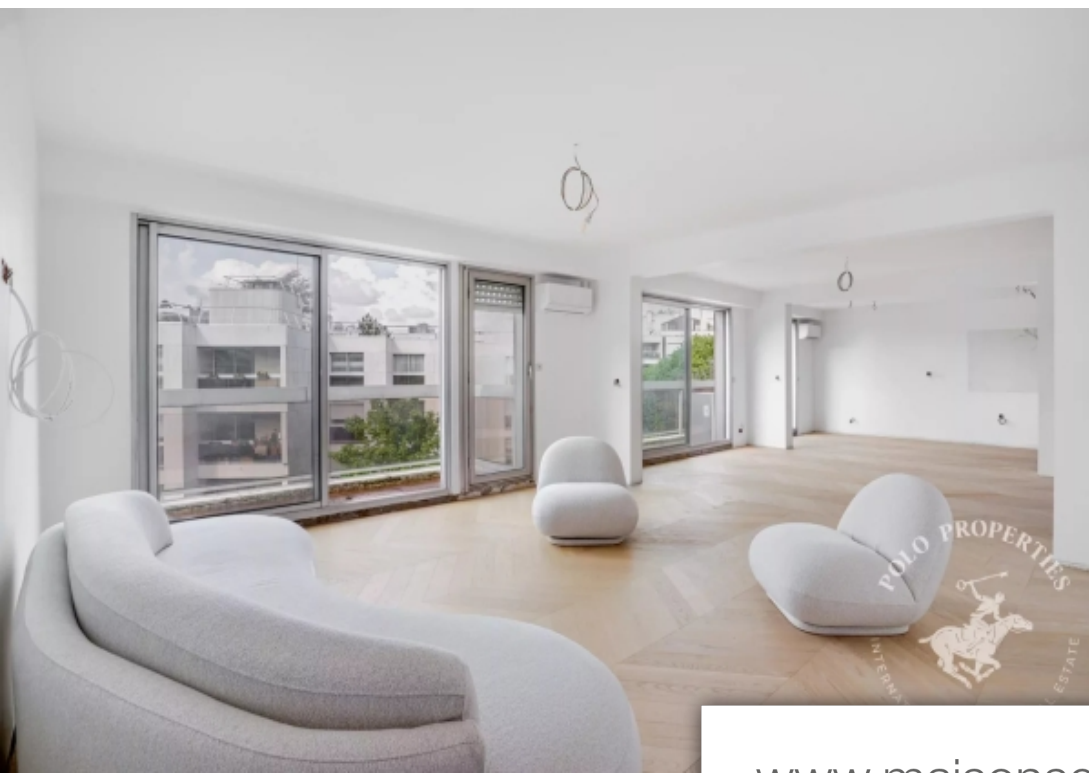

www.maisonsetappartements.fr