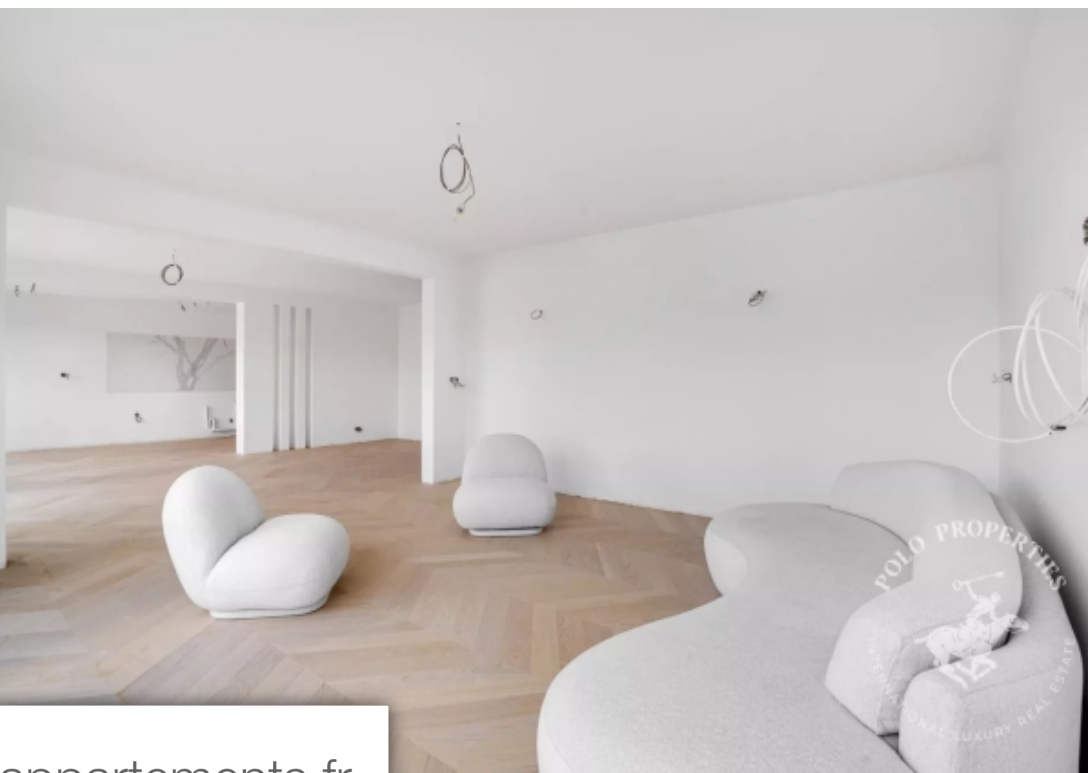

www.maisonsetappartements.fr