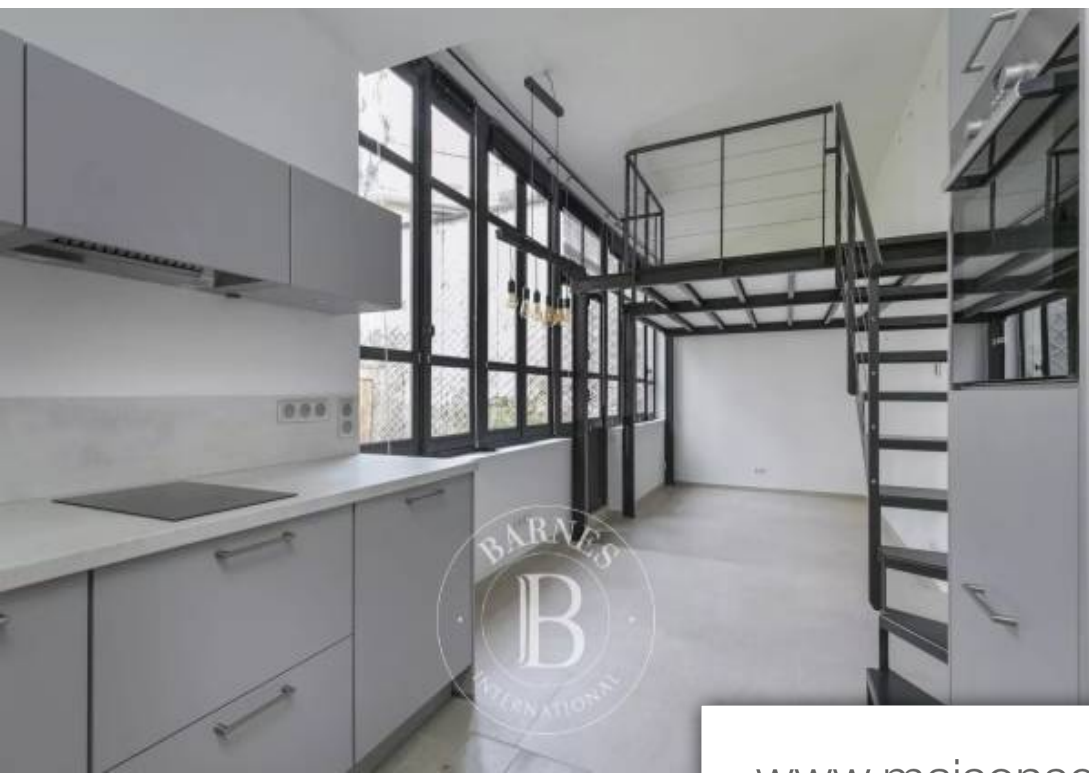

www.maisonsetappartements.fr