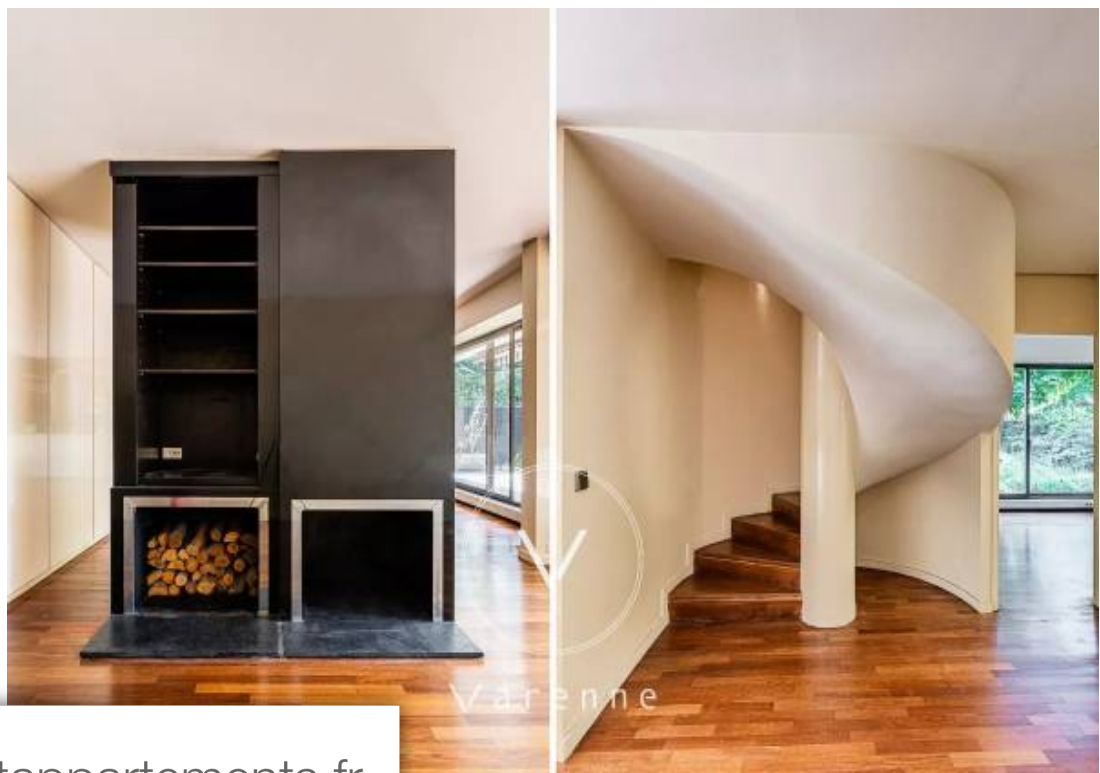

www.maisonsetappartements.fr