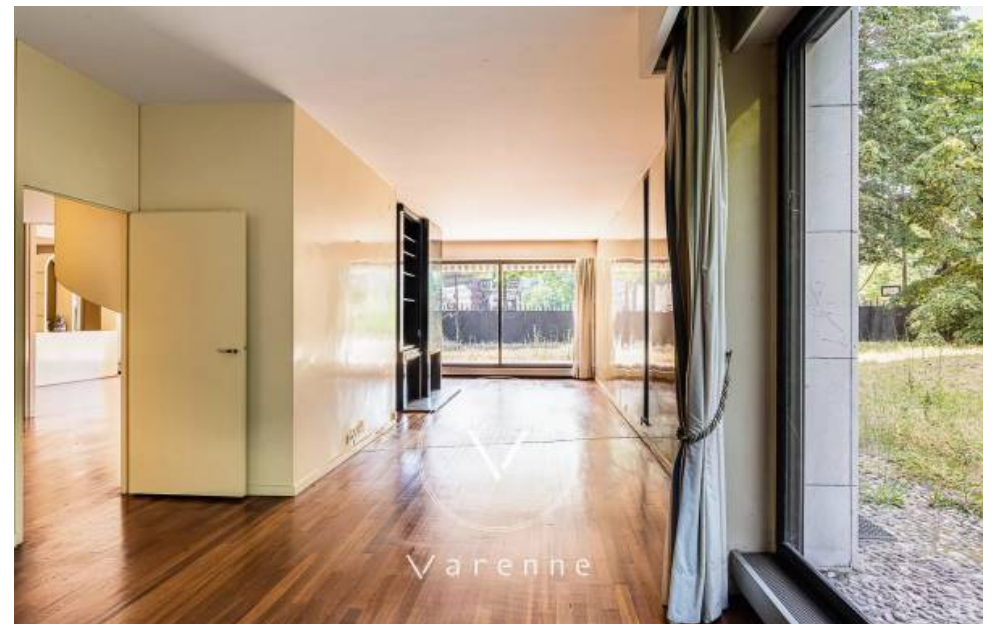

Sur l'un des plus prestigieux boulevards de Neuilly, un appartement en duplex de 243 m² situé rez-de-jardin et ouvrant comme une maison, sur une terrasse prolongée d'un jardin de 346 m² exposé sud ouest, arboré et sans vis-à-vis. Il dispose de magnifiques volumes composé en rez-de-chaussée, d'une vaste réception avec cheminée prolongée d'une salle à manger, une cuisine avec office ainsi qu'un studio avec salle de bains et toilettes, rattaché à l'appartement. On accède au 1er étage par un bel escalier à volute qui dessert 4 suites disposant chacune d'une salle de bains avec toilettes. Deux ...

On one of the most prestigious boulevards in Neuilly, a 243 sq.m (2,616 sq ft) duplex apartment on the garden level opening on a terrace extended by a 346 sq.m (3,724 sq ft) south/west-facing wooded garden with no overlook. It has great volumes and features, on the ground floor, a vast reception room with a fireplace extended by a dining room, a kitchen with a pantry, and a studio with a bathroom and a toilet attached to the apartment. The first floor can be accessed by a beautiful spiral staircase that leads to 4 suites, each of which has a bathroom and a toilet. Two of them open onto a wide ...

AGENCE VARENNE PARIS 6E

7 place Saint-Sulpice - 75006 PARIS 6EME

[Contacter l'agence](#)

[Voir tous les biens de cette agence](#)