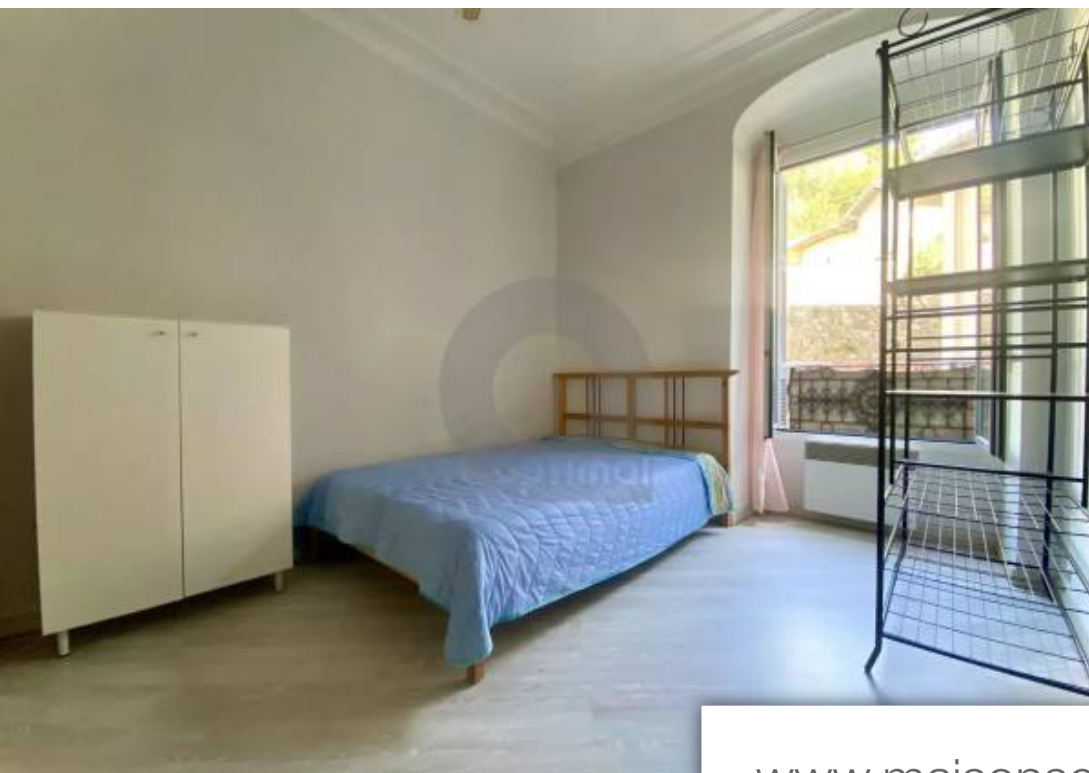

www.maisonsetappartements.fr