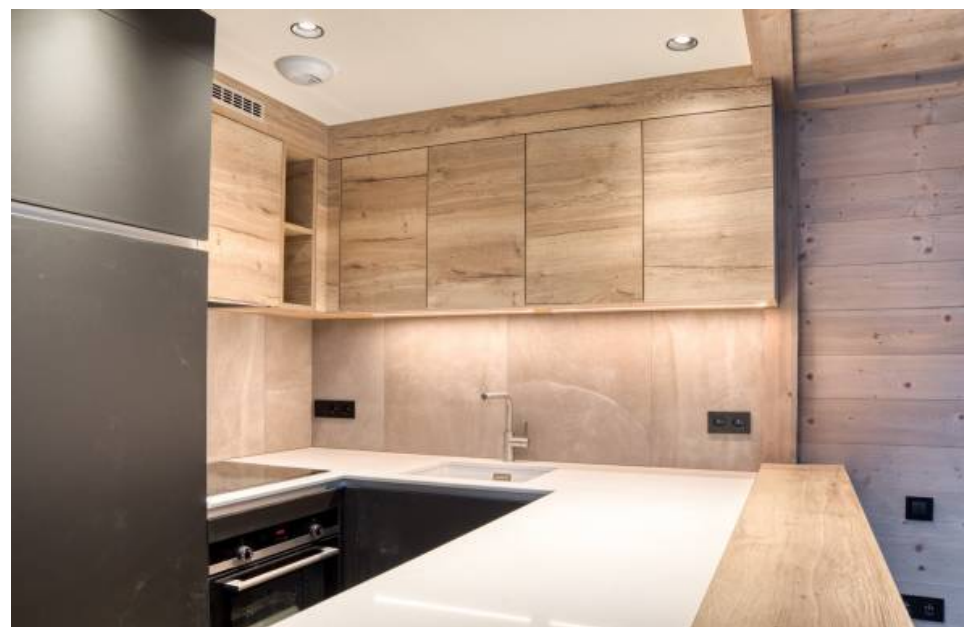

Rochebrune, superbe studio neuf ref. 7181-1, bien exposé, au rez-de-chaussée d'une résidence skis aux pieds, comprenant : séjour sud-ouest avec cuisine américaine équipée, placards, salle de douches avec toilettes. Surface Ic 25,30 m². Vendu avec une cave. Possibilité d'acquérir une place de parking souterrain pour 60.000 €. Dpe en cours. Bien soumis à la copropriété. 65 lots dans la copropriété. Charges courantes annuelles : n. C. * honoraires charge vendeur. Honoraires à la charge du vendeur. Dans une copropriété de 65 lots. Aucune procédure n'est en cours. Dpe en cours nos honoraires :

Rochebrune, superb brand-new studio apartment ref. 7181-1, well exposed, on the ground floor of a ski-in ski-out residence, comprising: south-west living room with open-plan fitted kitchen, cupboards, shower room with toilets. Floor space: 25.30 m². Sold with a cellar. Possibility of acquiring an underground parking space for 60,000 €. Energy performance diagnosis in progress. Property subject to the condominium. 65 lots in the condominium. Current annual charges: n. C. * fees charged to the seller. Fees to be paid by the seller. In a condominium of 65 lots. No ongoing proceedings. Dpe in ...

BOAN IMMOBILIER

40 RUE AMBROISE MARTIN - 74120 MEGÈVE

[Contacter l'agence](#)

[Voir tous les biens de cette agence](#)