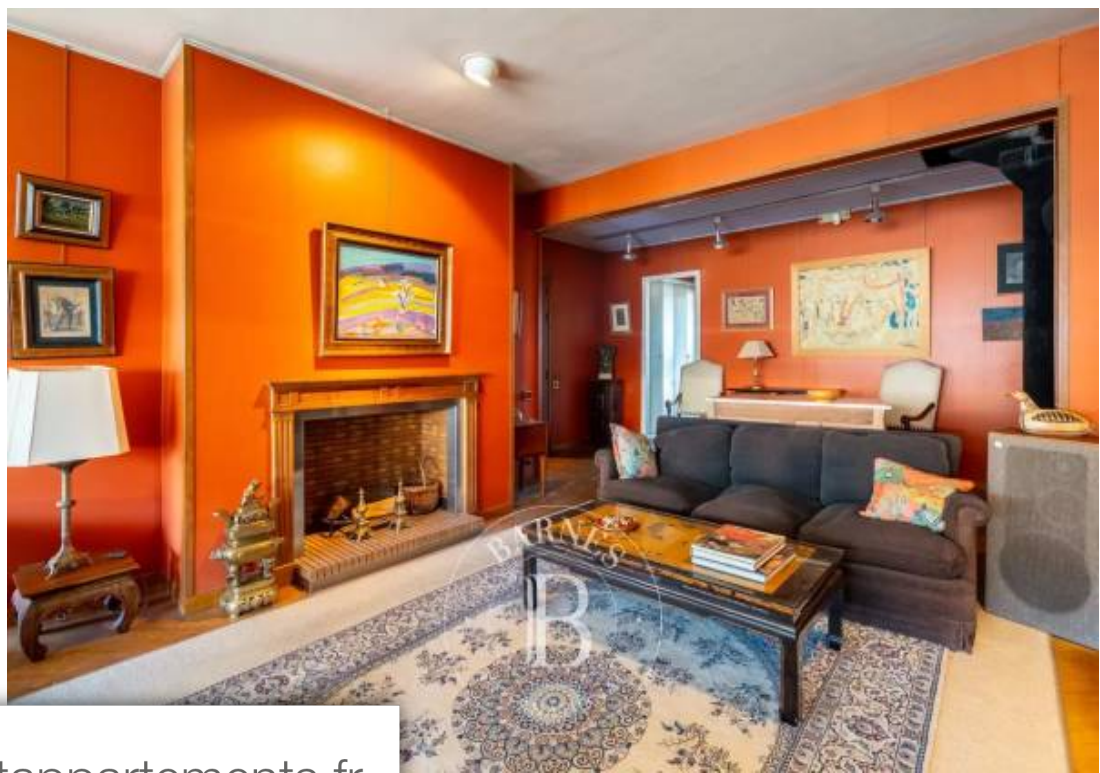

www.maisonsetappartements.fr