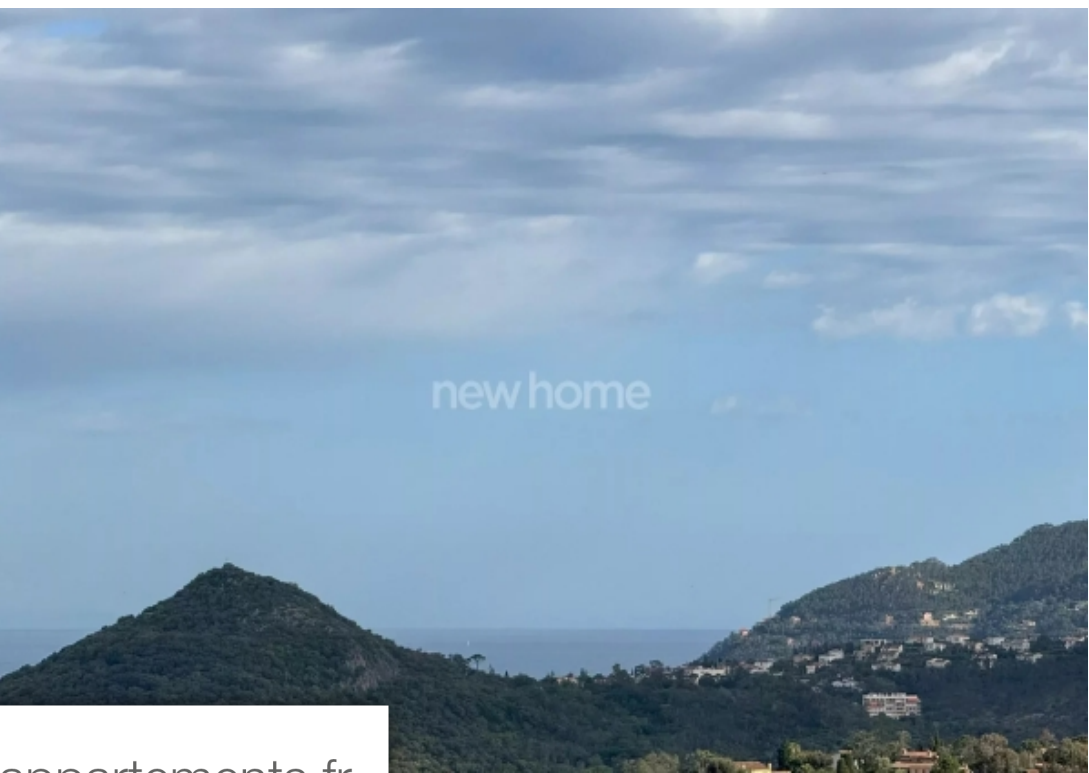

www.maisonsetappartements.fr