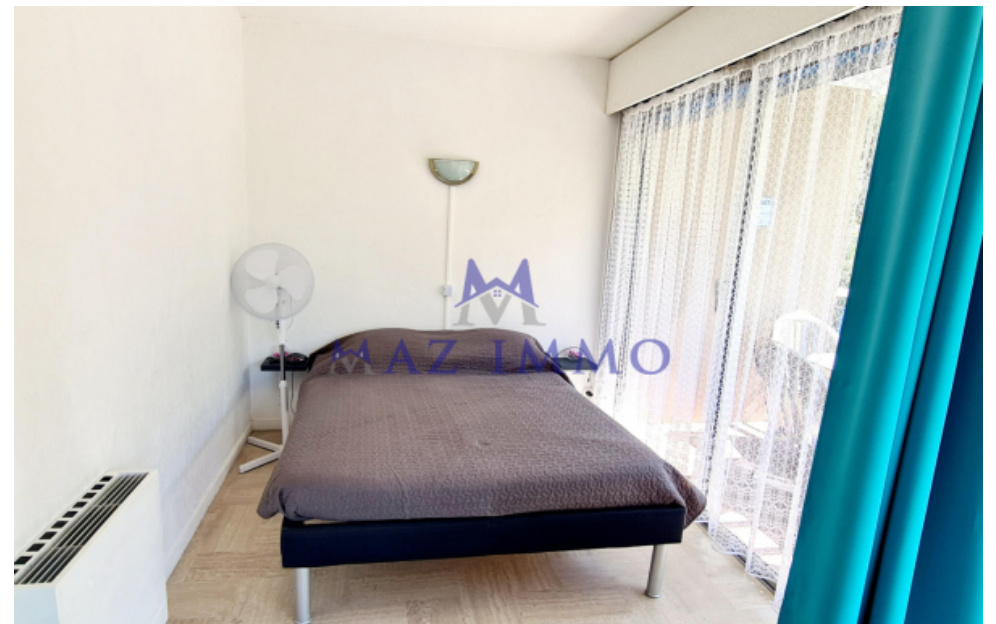

Exclusivité Maz immo Magnifique studio dans une résidence de standing, offrant un cadre de vie exceptionnel. Situé au coeur d'un parc verdoyant avec une piscine, cet appartement bénéficie d'une vue imprenable sur le majestueux San Peyre. Idéalement situé à proximité de la plage et du pittoresque château de La Napoule, tout peut se faire à pied dans ce charmant village. De plus, la résidence est sécurisée avec un gardien, assurant tranquillité et sérénité. Le studio de 31 m2 avec terrasse de 17 m2, lumineux , spacieux et calme, offre un agencement optimal avec une pièce principale agréable à ...

Maz immo exclusive Magnificent studio in a luxury residence, offering an exceptional living environment. Located in the heart of a green park with a swimming pool, this apartment benefits from a breathtaking view of the majestic San Peyre. Ideally located near the beach and the picturesque Château de La Napoule, everything can be done on foot in this charming village. In addition, the residence is secure with a guard, ensuring tranquility and serenity. The 30m2 studio, bright and spacious, offers an optimal layout with a pleasant main room, an equipped kitchen and a bathroom. A separate ...

MAZ IMMO

272 avenue Henry Clews - 06550 MANDELIEU-LA-NAPOULE

[Contacter l'agence](#)

[Voir tous les biens de cette agence](#)