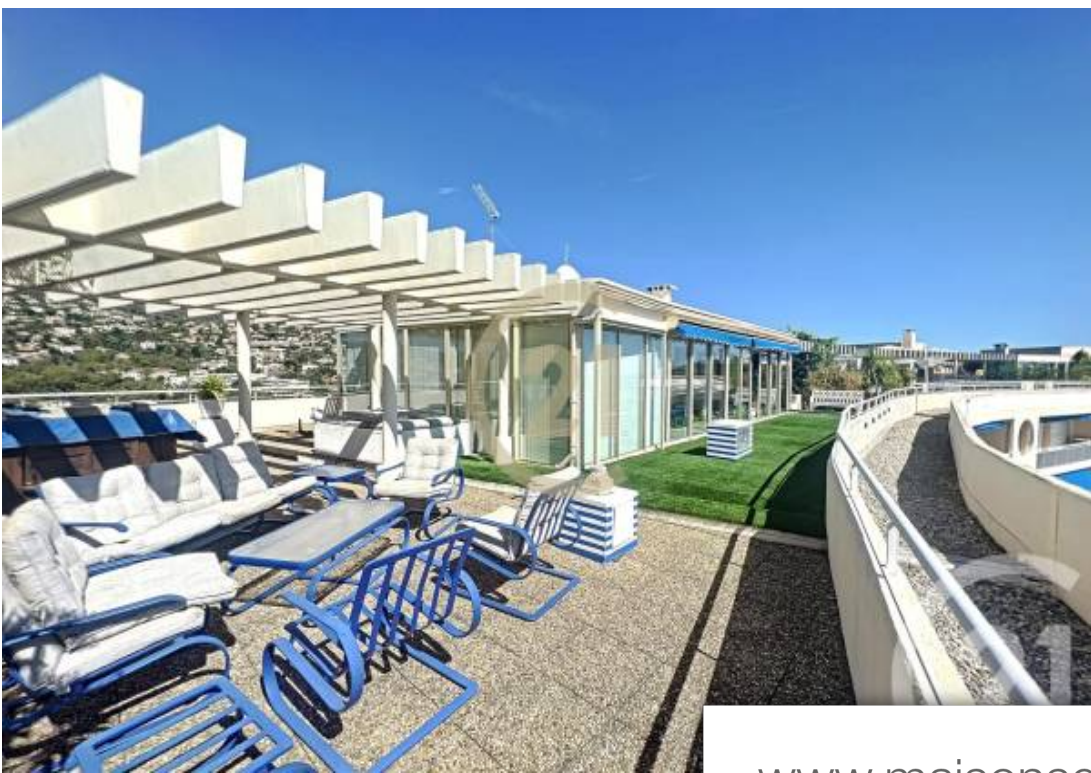

www.maisonsetappartements.fr