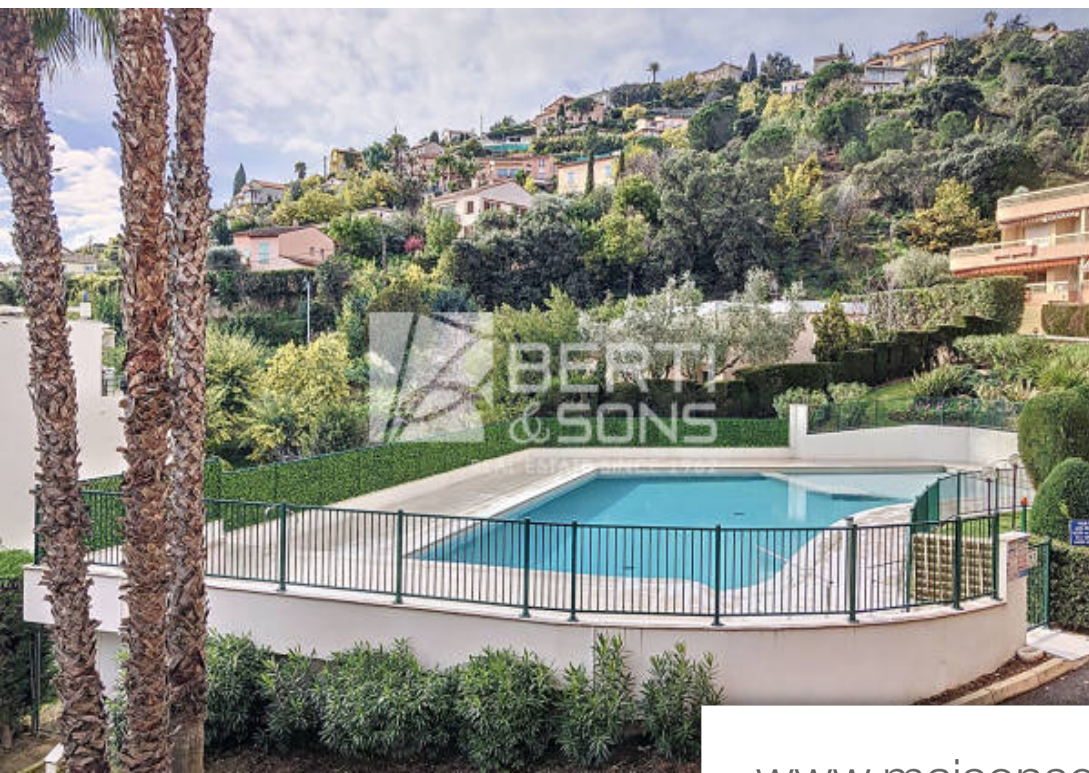

www.maisonsetappartements.fr