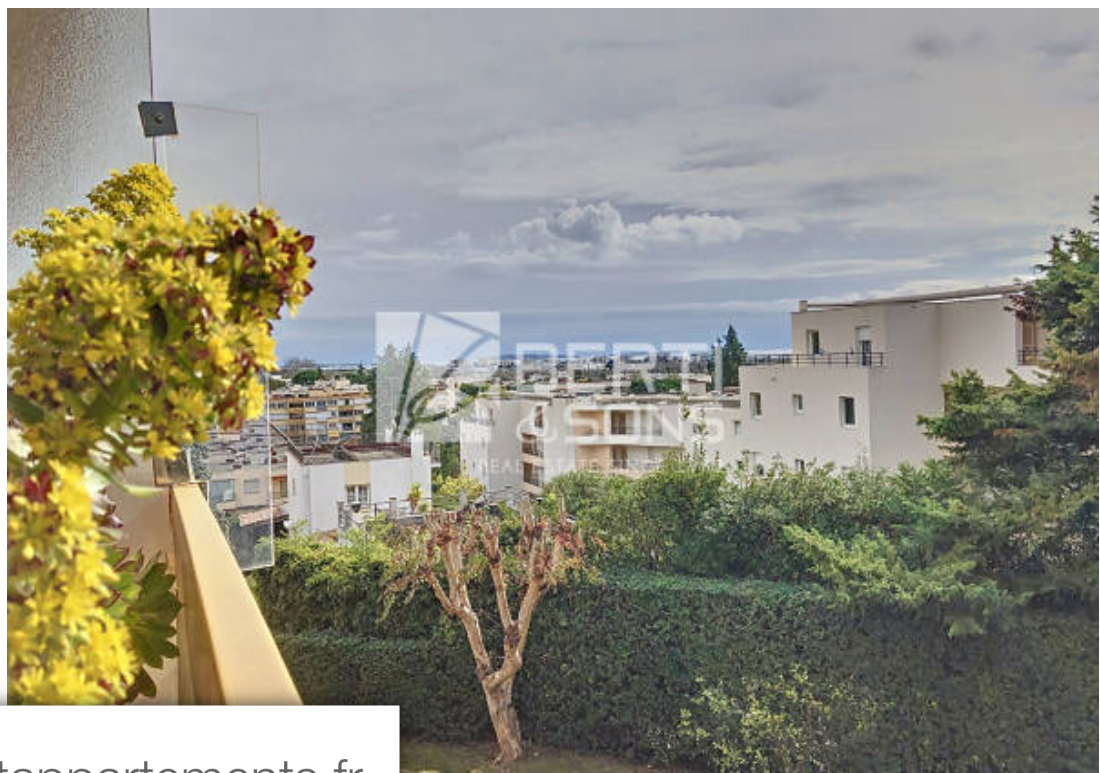

www.maisonsetappartements.fr