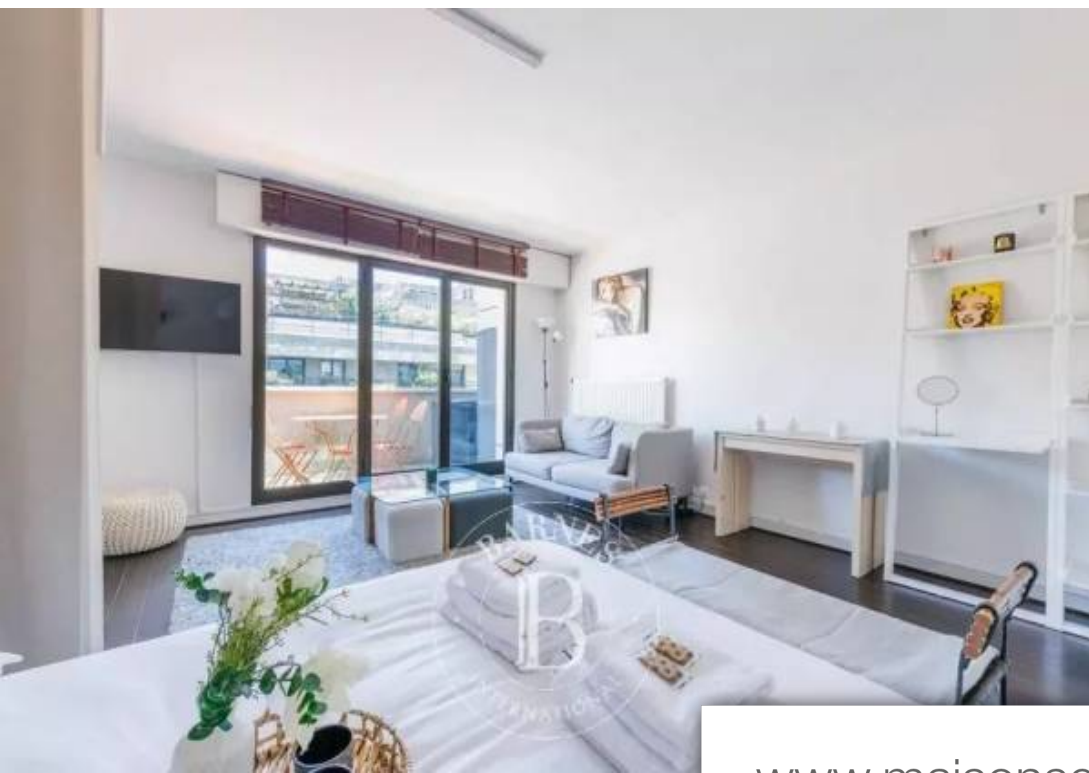

www.maisonsetappartements.fr