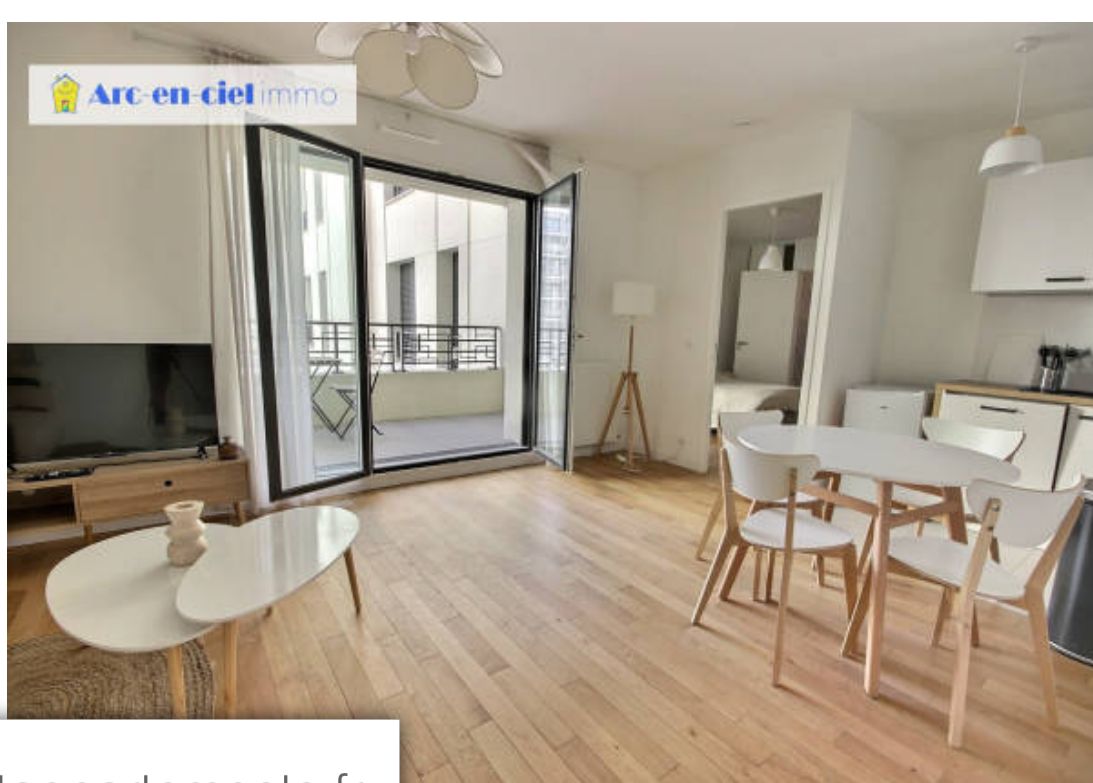

www.maisonsetappartements.fr