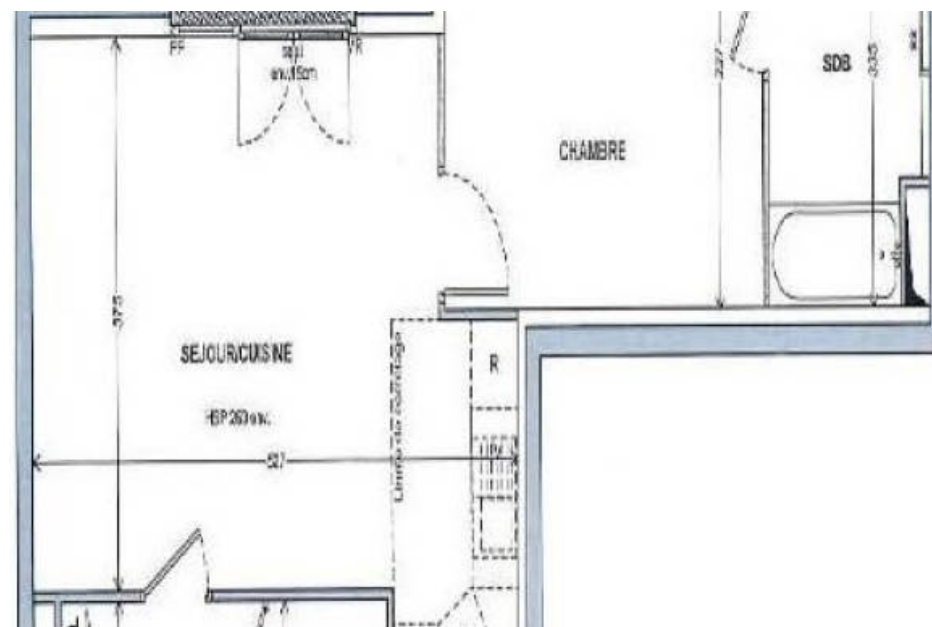

Métro pont de levallois-becon, à proximité du parc de la planchette, à l'angle rue baudin et rue du parc, dans une résidence '14 parc' très grand standing 2022 superbe et cossue, spacieux 2 pièces de 52. 30m2 pondérés soit 49. 41m2 carrez + balcon/terrace de 5. 79m2 (pondération à 1/2) vue sur espaces arborés privés, au 2è étage avec ascenseur, il est composé d'une entrée spacieuse avec placard et grand wc séparé (espace mobilier possible), séjour de 23m2 avec parquet massif sur baie vitrée accès balcon large, permettant mobilier terrasse, grande chambre de 14. 24m2 avec porte-fenêtre ...

Pont de levallois-becon metro station, near the parc de la planchette, at the corner of rue baudin and rue du parc, in a very high standard '14 parc' residence 2022 superb and cozy, spacious 2 room apartment of 52. 30m2 weighted or 49.41 m2 carrez + balcony/terrace of 5. 79m2 (weighting 1/2) view of private wooded areas, on the 2nd floor with elevator, it is composed of a spacious entrance with cupboard and large separate toilet (furniture space possible), living room 23m2 with solid parquet flooring on bay window with wide balcony access, allowing for terrace furniture, large bedroom of 14. ...

ARC EN CIEL IMMO

37 RUE DES BLANCS MANTEAUX - 75004 PARIS 4EME

[Contacter l'agence](#)

[Voir tous les biens de cette agence](#)