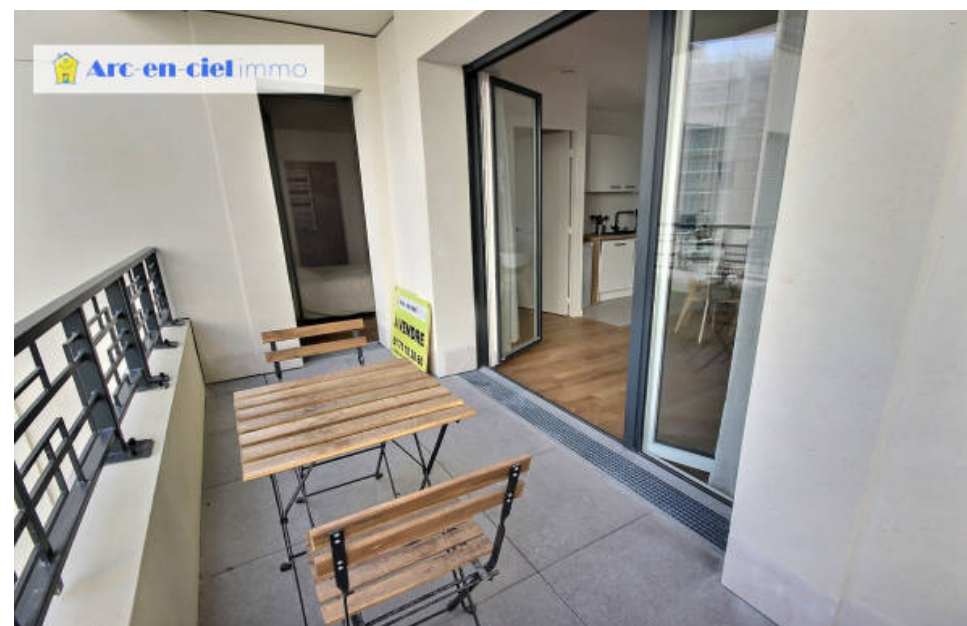

Métro pont de levallois-becon, à proximité du parc de la planchette, à l'angle rue baudin et rue du parc, dans une résidence '14 parc' très grand standing 2022 superbe et cossue, spacieux 2 pièces de 52. 30m2 pondérés soit 49. 41m2 carrez + balcon/terrace de 5. 79m2 (pondération à 1/2) vue sur espaces arborés privés, au 2è étage avec ascenseur, il est composé d'une entrée spacieuse avec placard et grand wc séparé (espace mobilier possible), séjour de 23m2 avec parquet massif sur baie vitrée accès balcon large, permettant mobilier terrasse, grande chambre de 14. 24m2 avec porte-fenêtre ...

Pont de levallois-becon metro station, near the parc de la planchette, at the corner of rue baudin and rue du parc, in a very high standard '14 parc' residence 2022 superb and cozy, spacious 2 room apartment of 52. 30m2 weighted or 49.41 m2 carrez + balcony/terrace of 5. 79m2 (weighting 1/2) view of private wooded areas, on the 2nd floor with elevator, it is composed of a spacious entrance with cupboard and large separate toilet (furniture space possible), living room 23m2 with solid parquet flooring on bay window with wide balcony access, allowing for terrace furniture, large bedroom of 14. ...

ARC EN CIEL IMMO

37 RUE DES BLANCS MANTEAUX - 75004 PARIS 4EME

[Contacter l'agence](#)

[Voir tous les biens de cette agence](#)