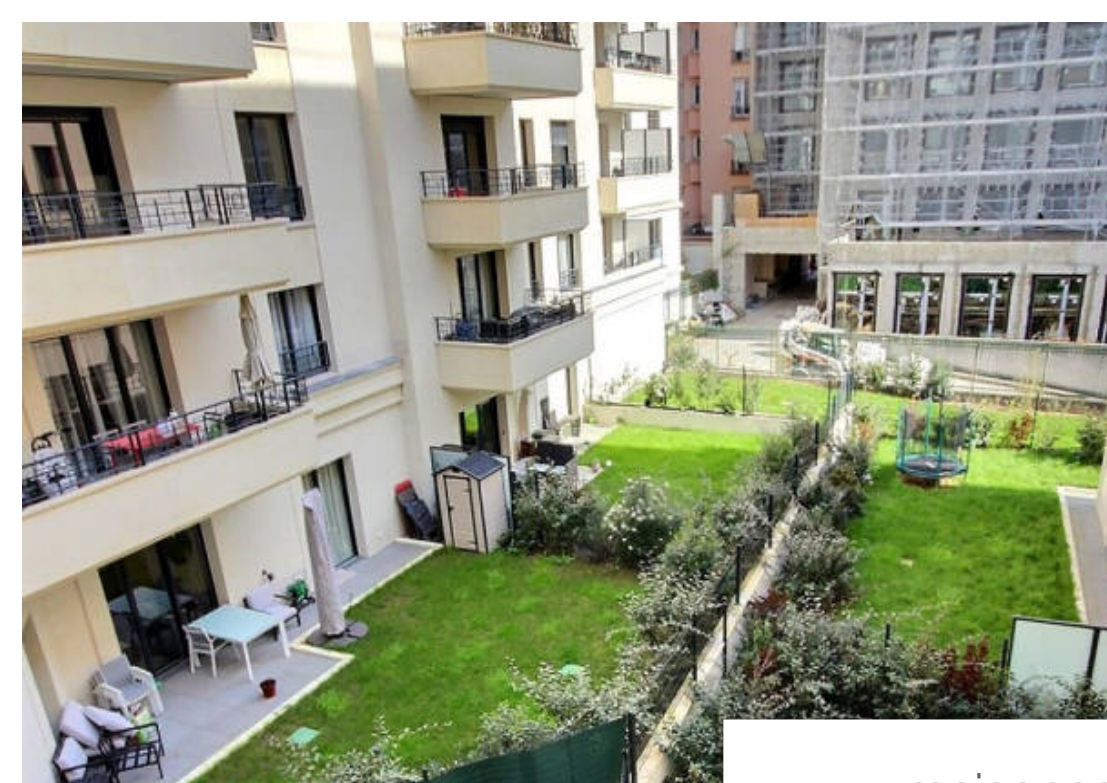

www.maisonsetappartements.fr