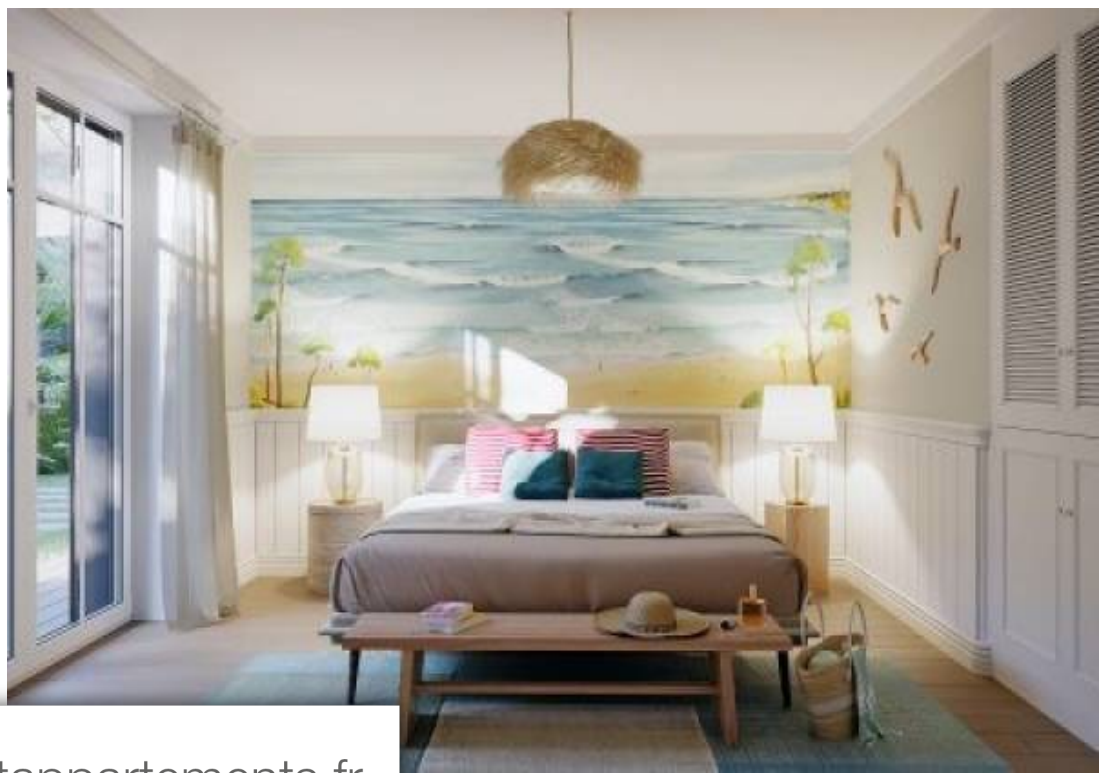

www.maisonsetappartements.fr