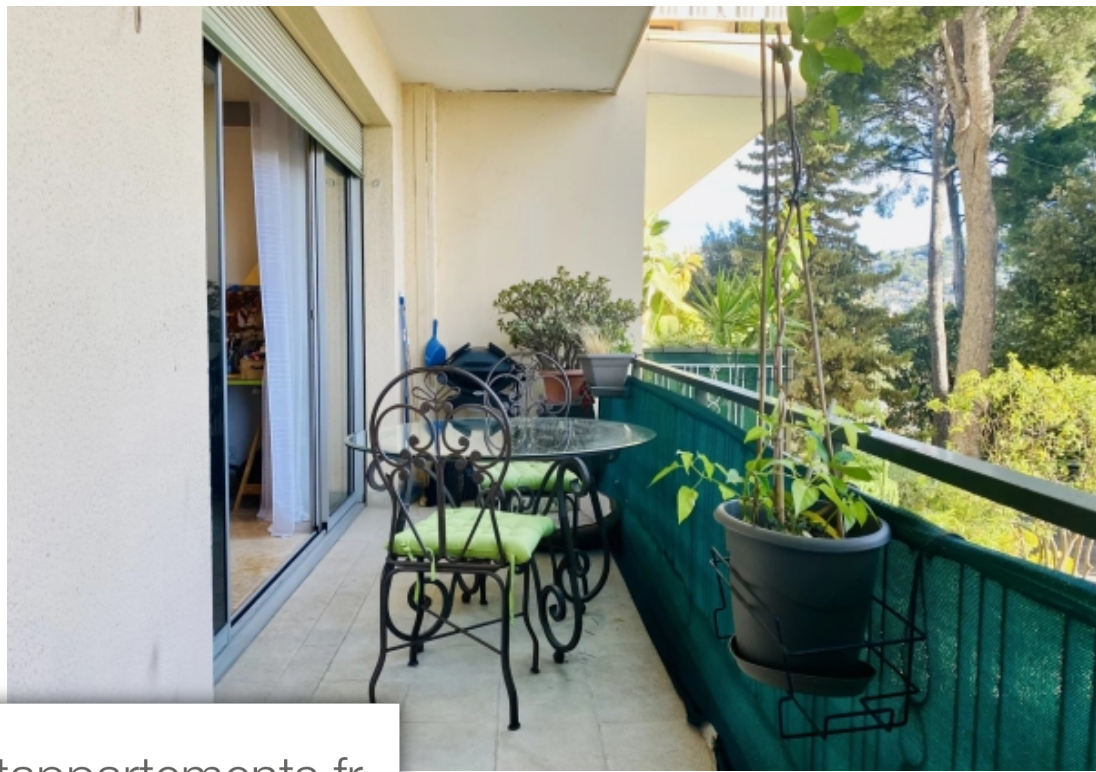

www.maisonsetappartements.fr