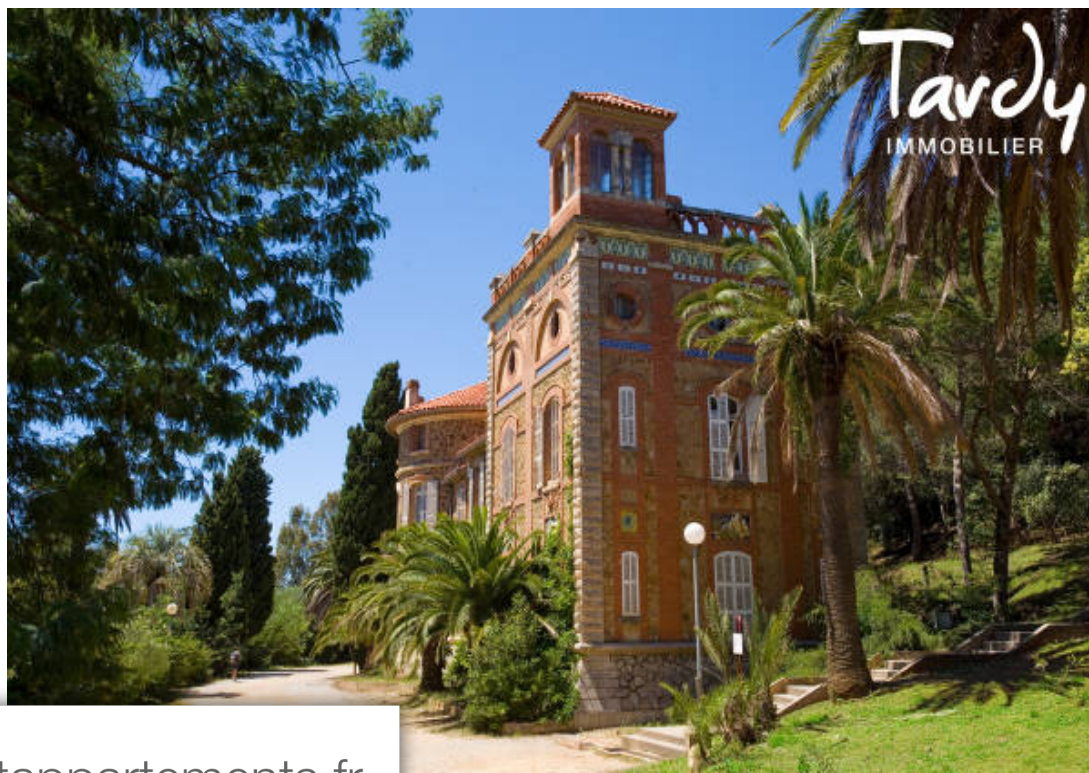

www.maisonsetappartements.fr