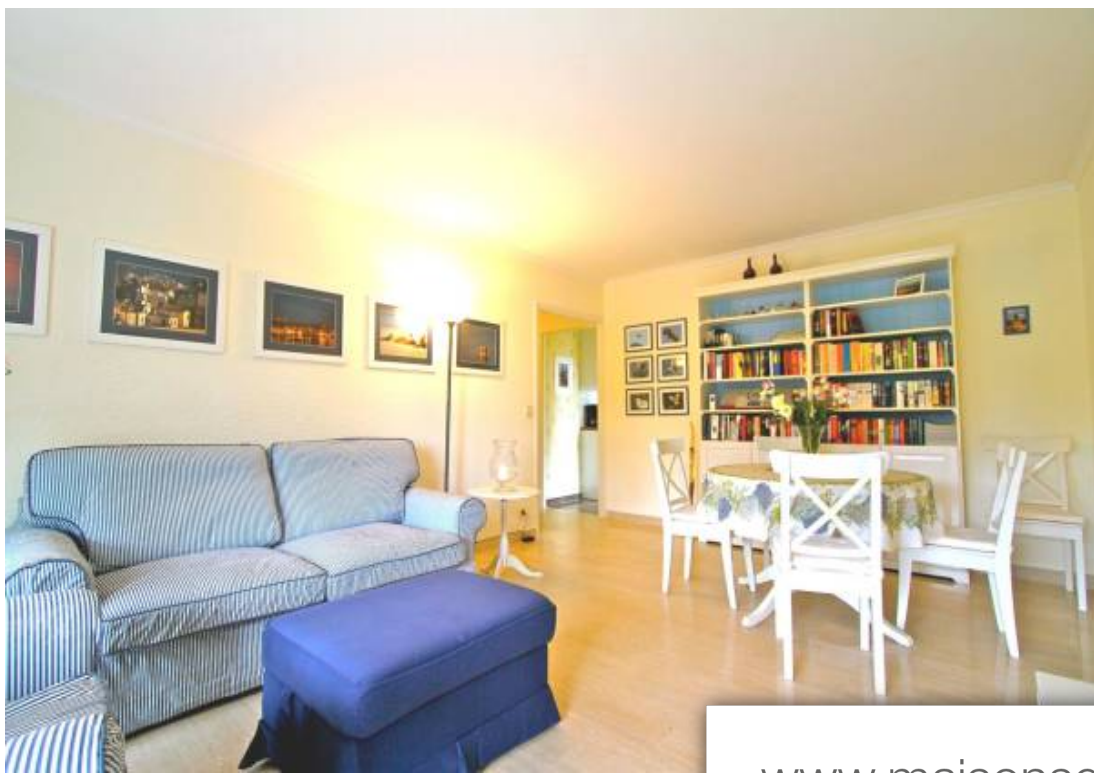

www.maisonsetappartements.fr