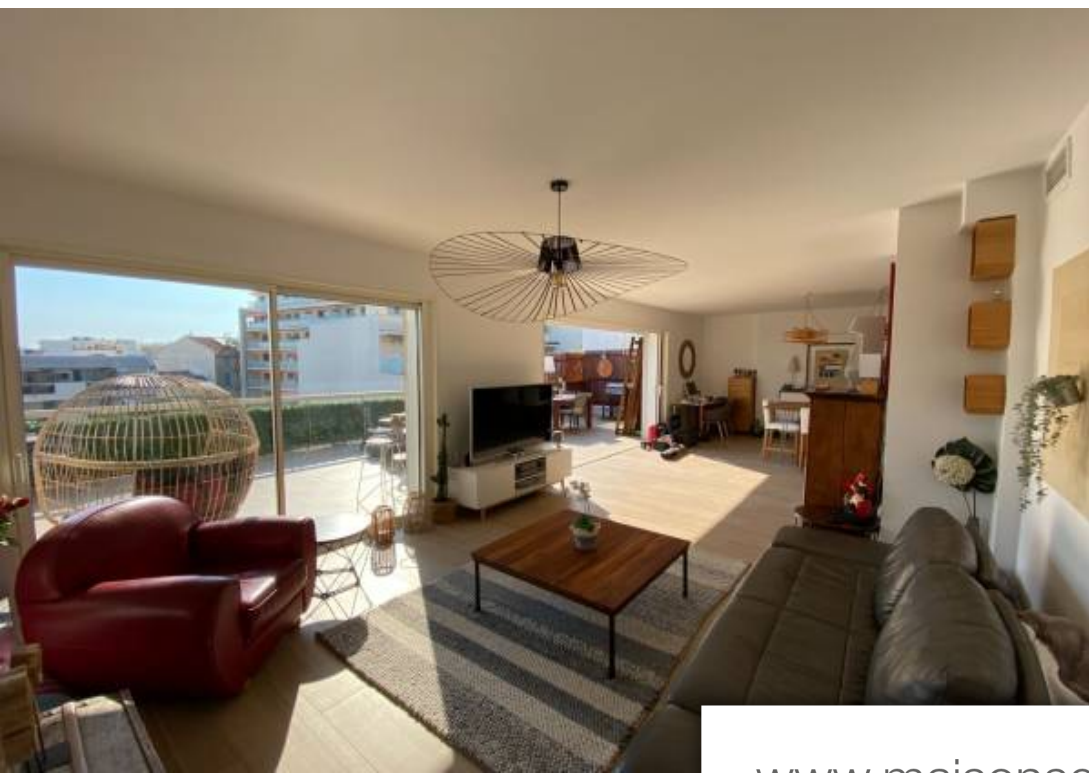

www.maisonsetappartements.fr