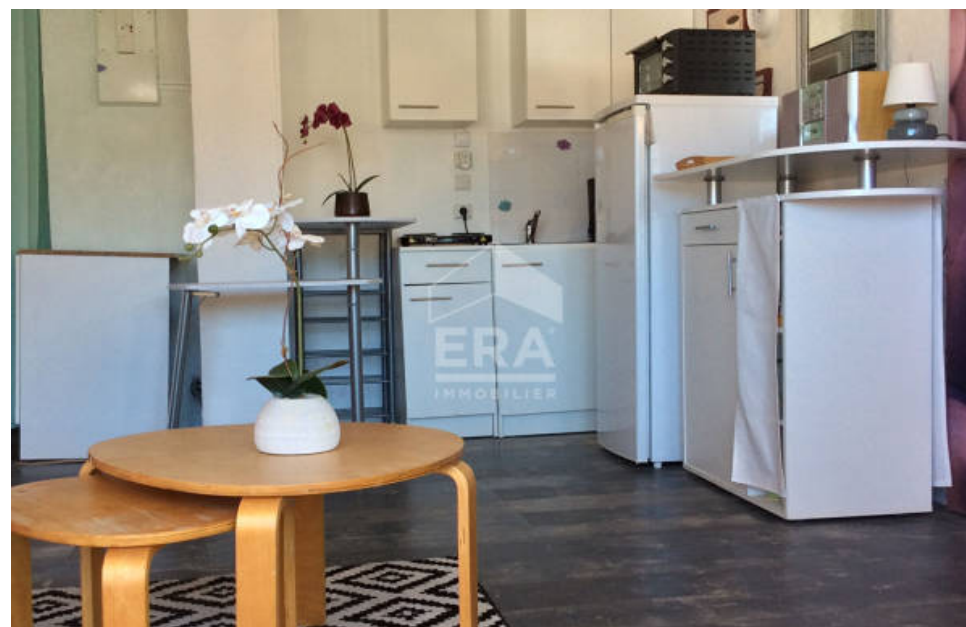

Isabelle navarro (0611601465) vous présente: studio 28 m2 avec terrasse aux pieds des pistes - station familiale à 1400 M d'altitude ! Gréolières les neiges cette station de ski est la plus proche de la mer à 1 heure seulement de nice et antibes et 45 mn de grasse. À la recherche de votre petit coin de paradis en montagne ? Nous avons l'opportunité parfaite pour vous ! Découvrez notre studio meublé lumineux et ensoleillé, exposition sud, idéalement situé aux pieds des pistes dans une charmante station familiale. Il se compose : d'une entrée, une salle de bain avec wc, une cuisine aménagée et ...

Isabelle navarro (0611601465) presents: studio 28 m2 with terrace at the foot of the slopes - family resort at 1400 M altitude! Gréolières les neiges this ski resort is the closest to the sea, just 1 hour from nice and antibes and 45 minutes from grasse. Looking for your little corner of paradise in the mountains? We have the perfect opportunity for you! Discover our bright and sunny furnished studio, south facing, ideally located at the foot of the slopes in a charming family resort. It consists of: an entrance, a bathroom with toilet, a fitted and equipped kitchen open to the living room ...

ERA CÔTE D'AZUR IMMOBILIER

282 Bis Avenue de la Californie - 06200 NICE

[Contacter l'agence](#)

[Voir tous les biens de cette agence](#)