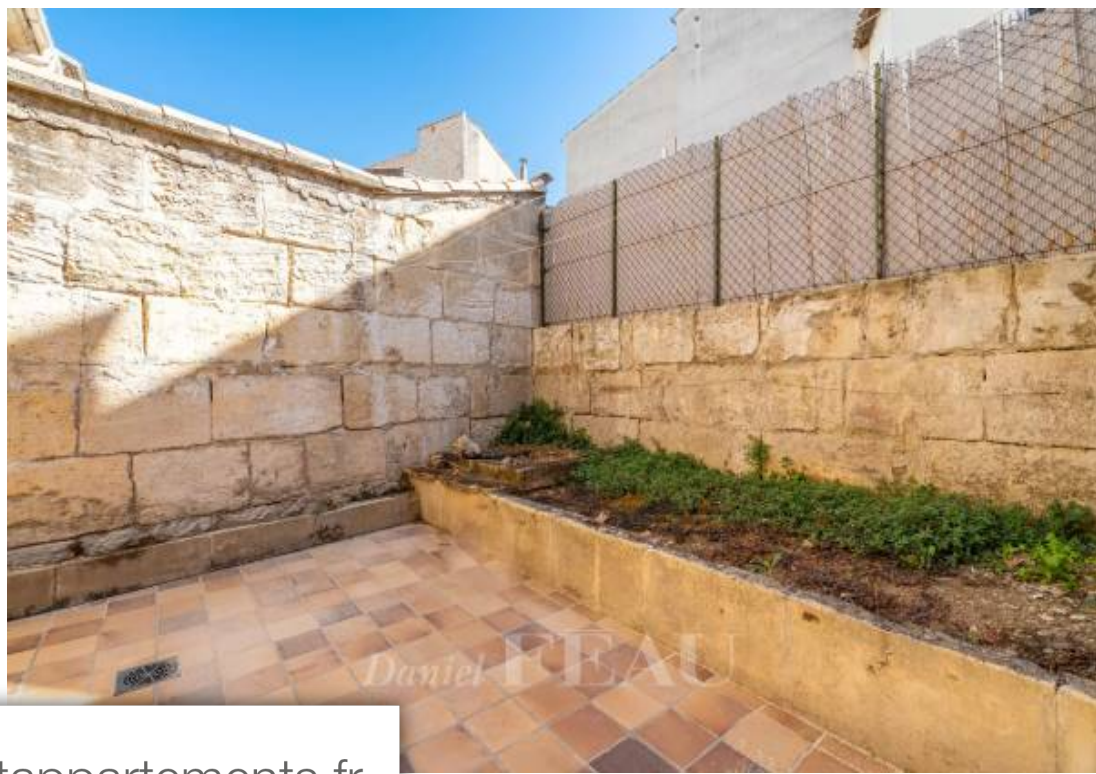

www.maisonsetappartements.fr