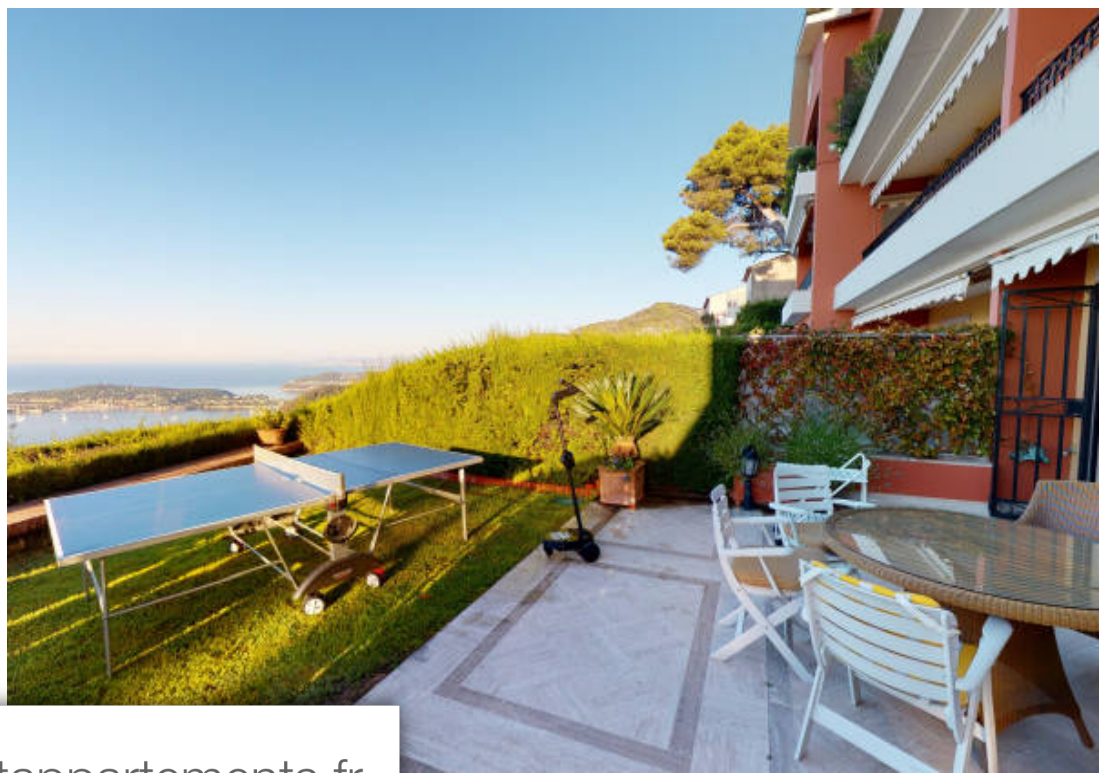

www.maisonsetappartements.fr