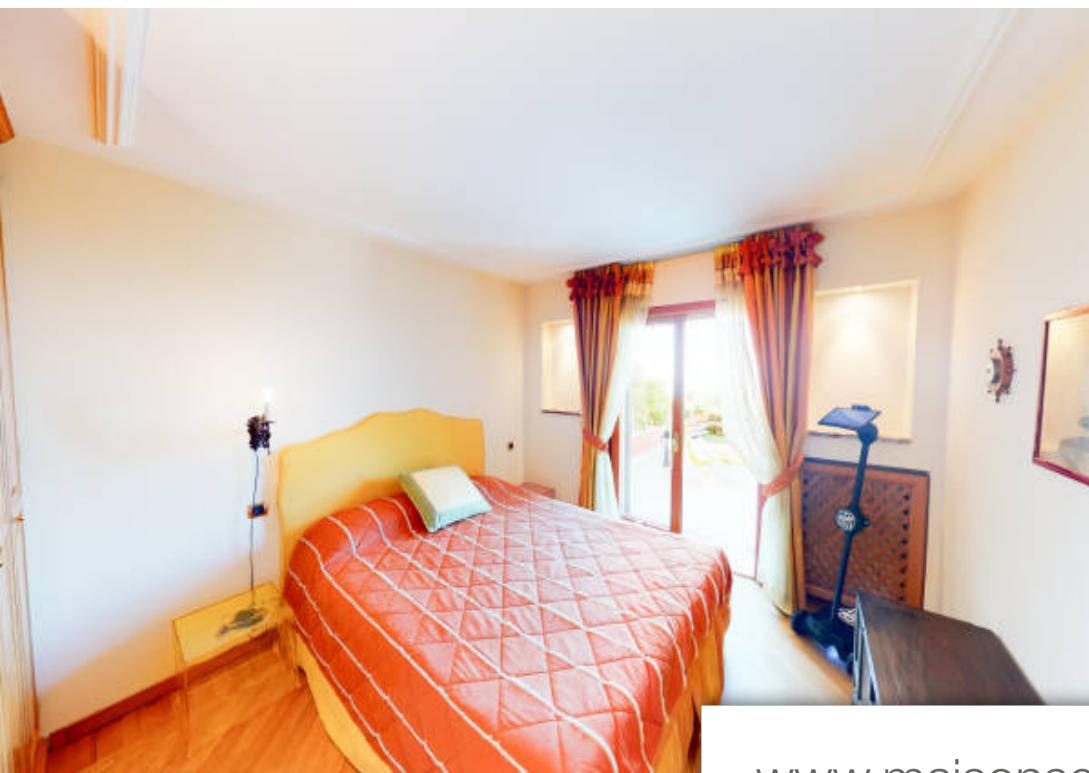

www.maisonsetappartements.fr