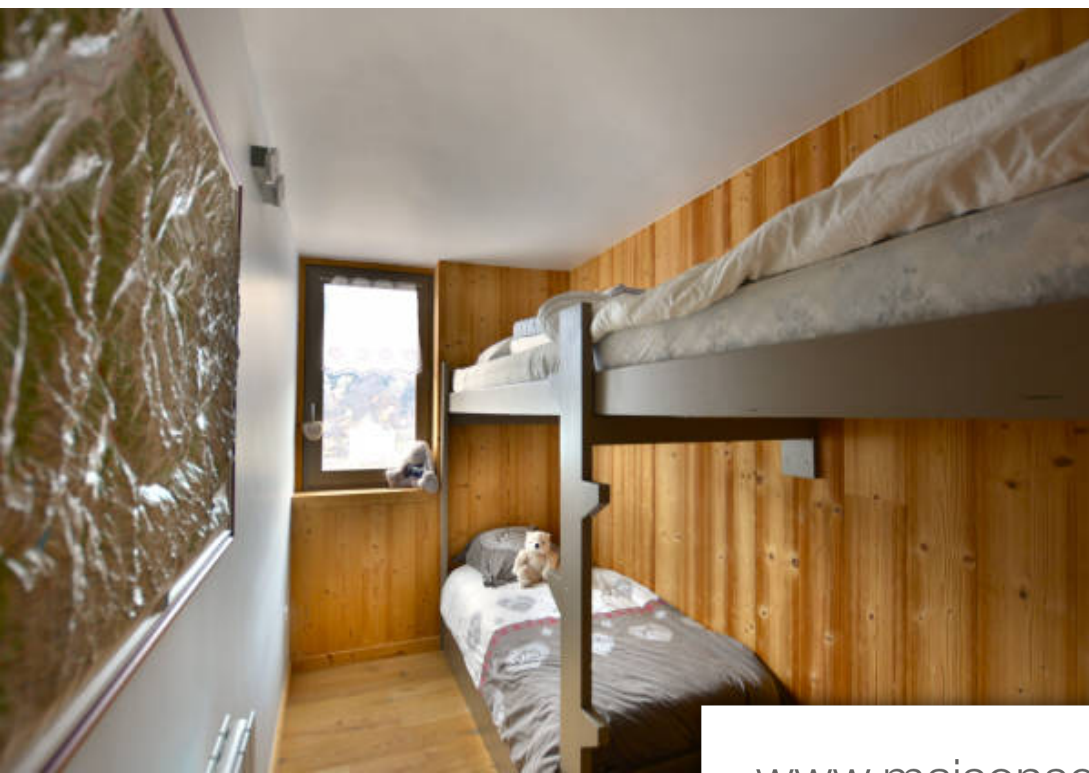

www.maisonsetappartements.fr