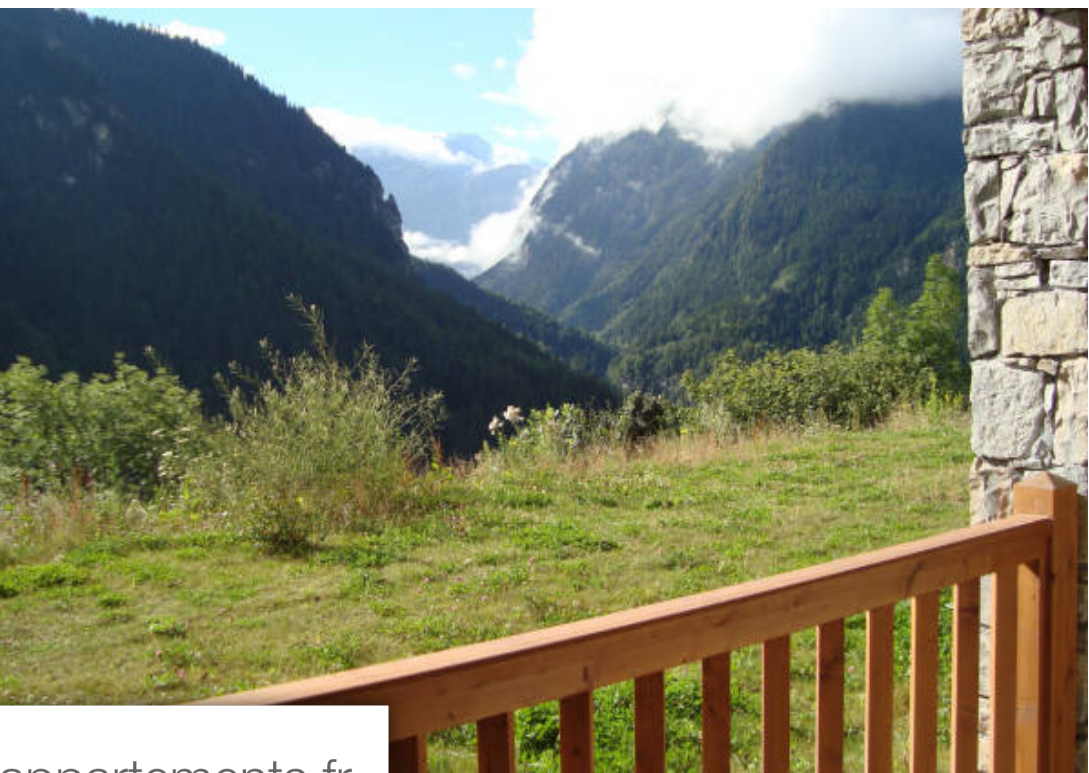

www.maisonsetappartements.fr