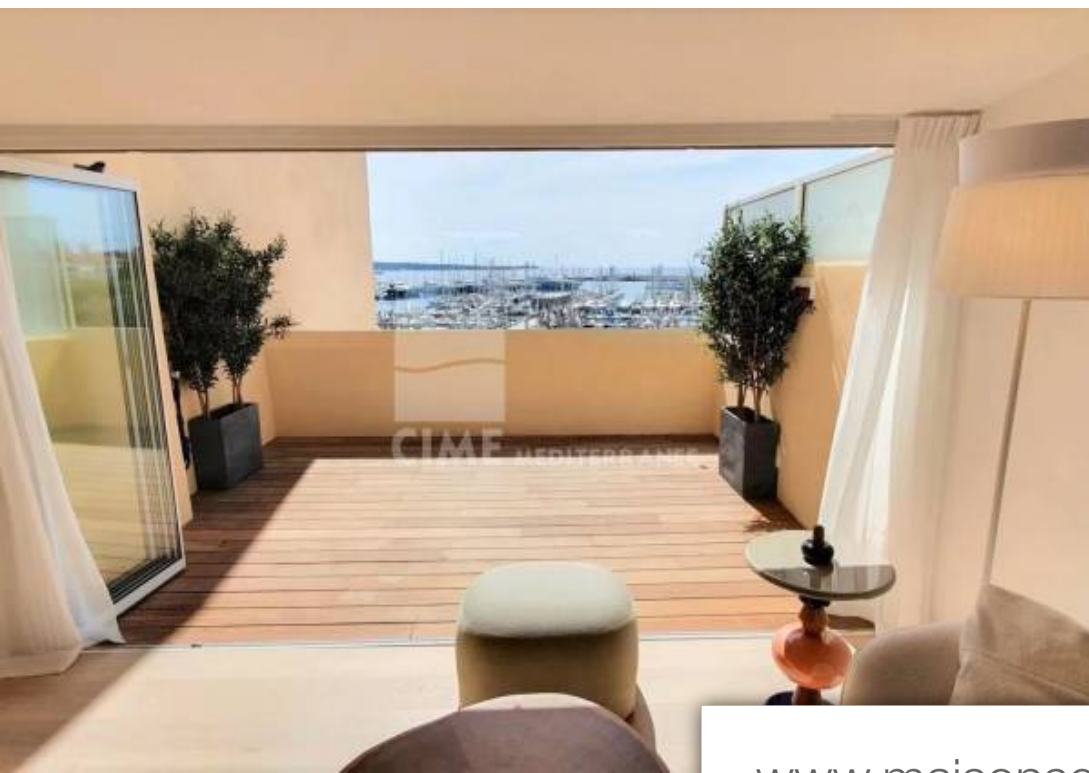

www.maisonsetappartements.fr