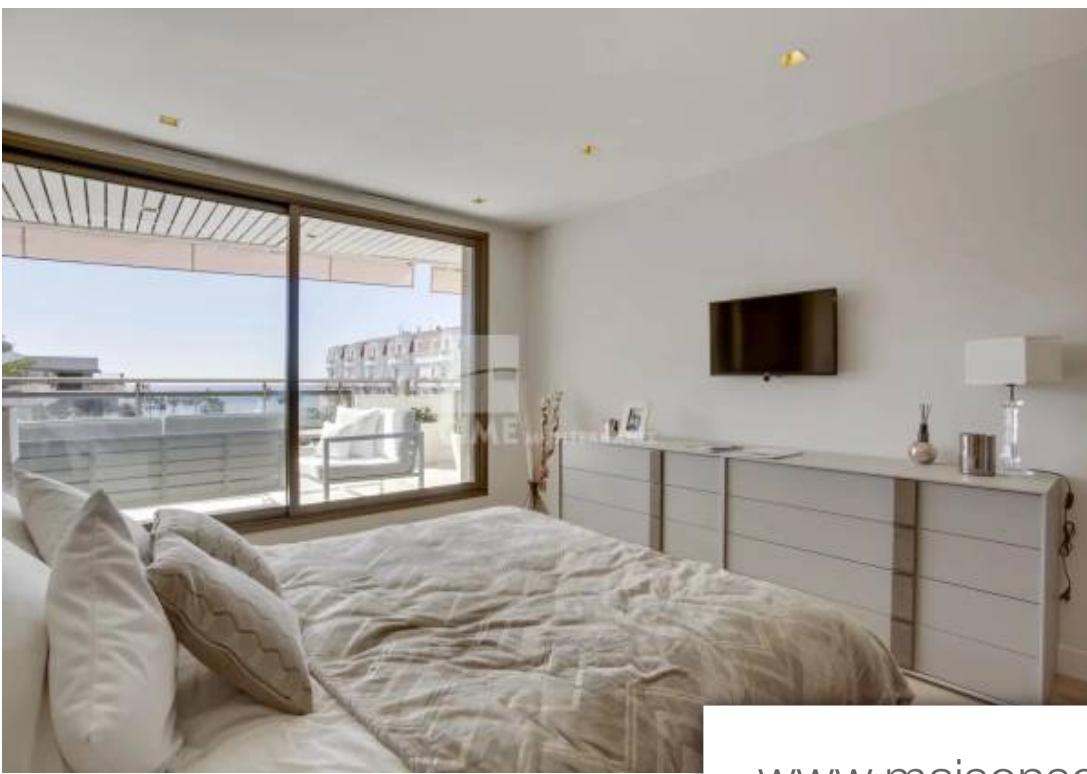

www.maisonsetappartements.fr