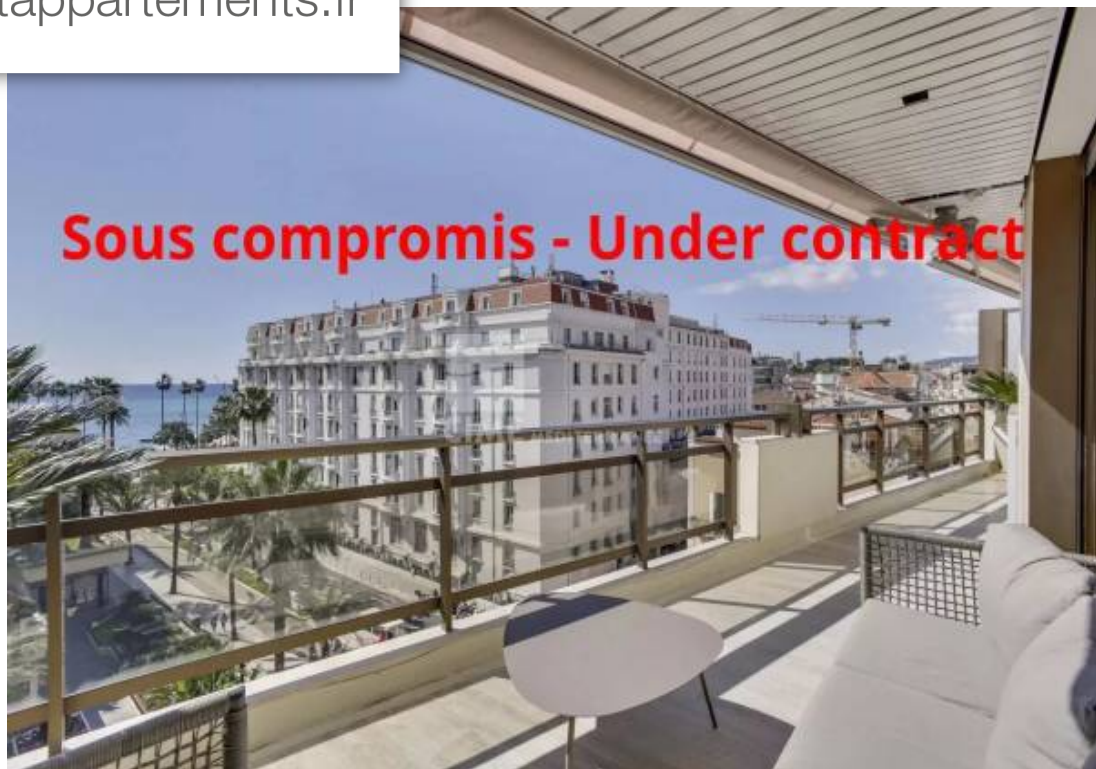

Sous compromis - Under contract