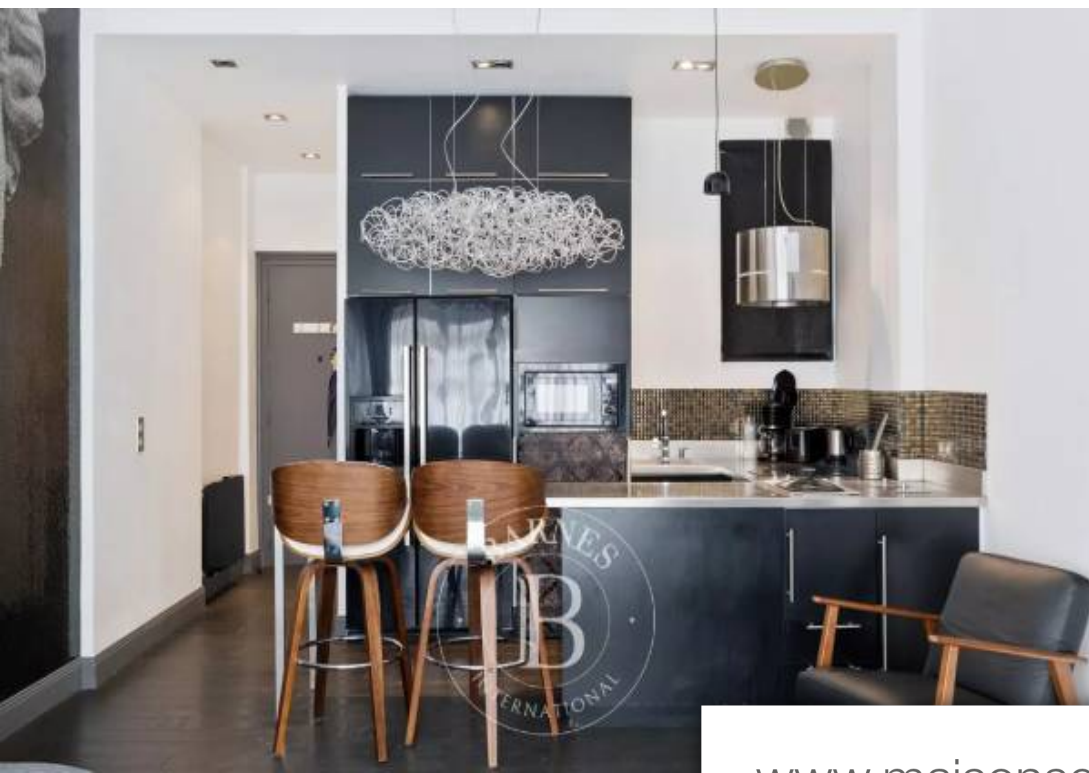

www.maisonsetappartements.fr