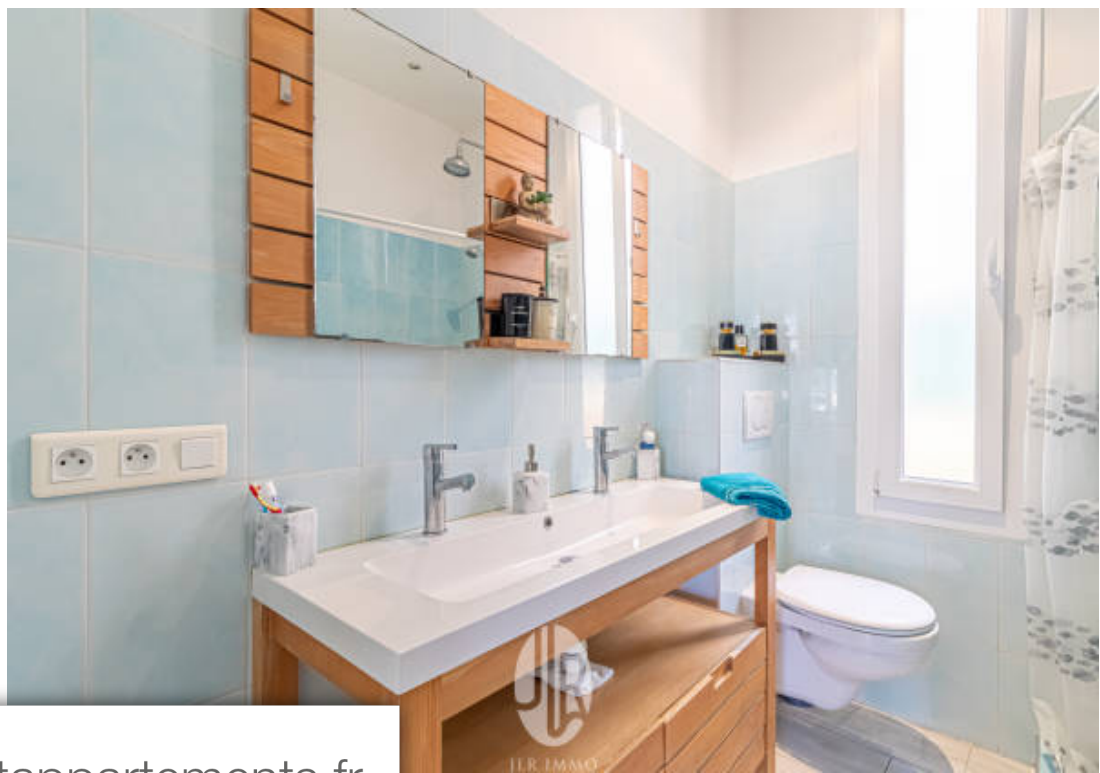

www.maisonsetappartements.fr