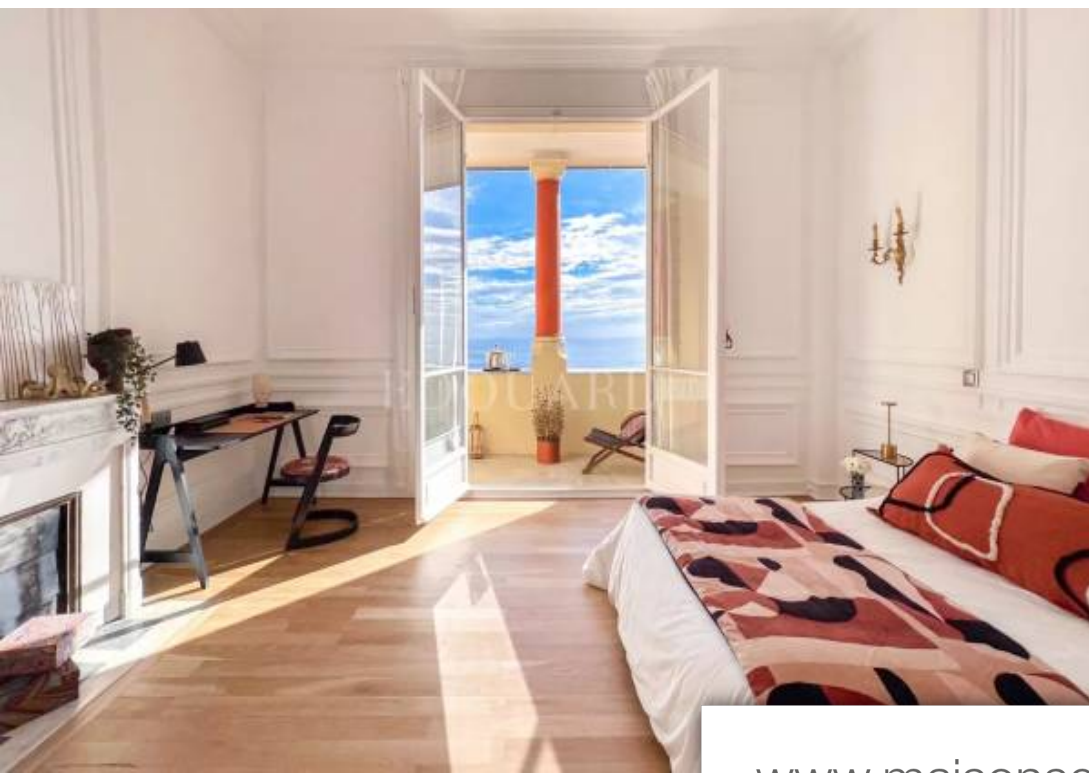

www.maisonsetappartements.fr