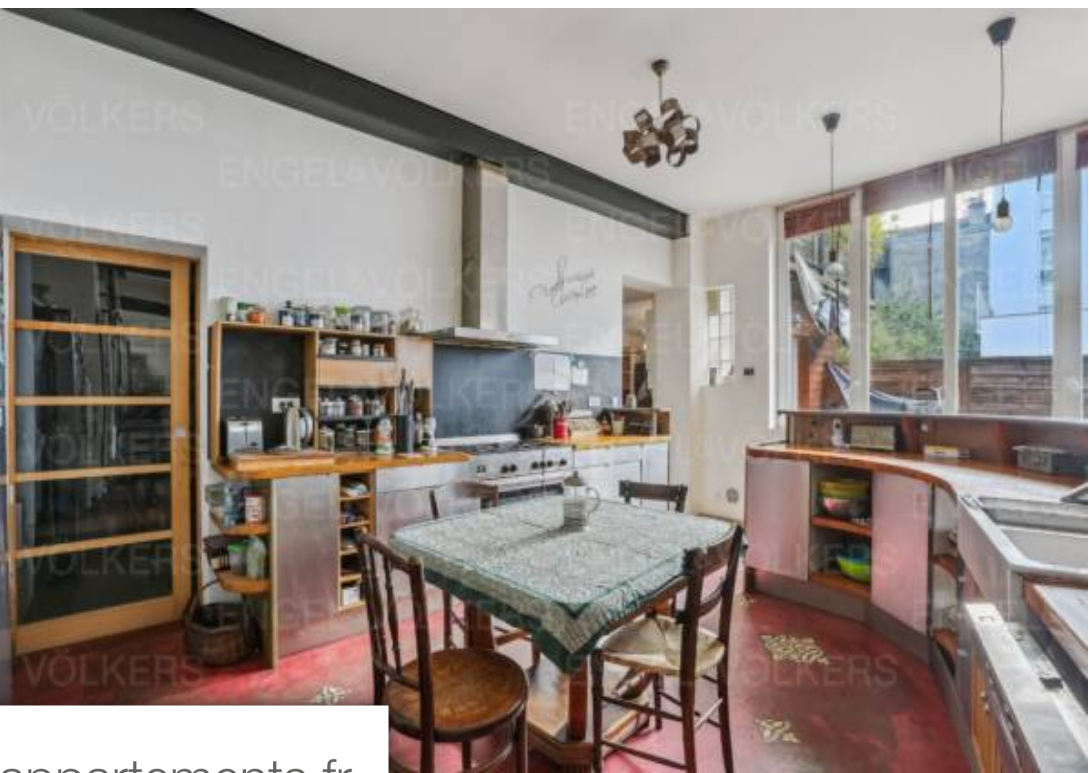

www.maisonsetappartements.fr