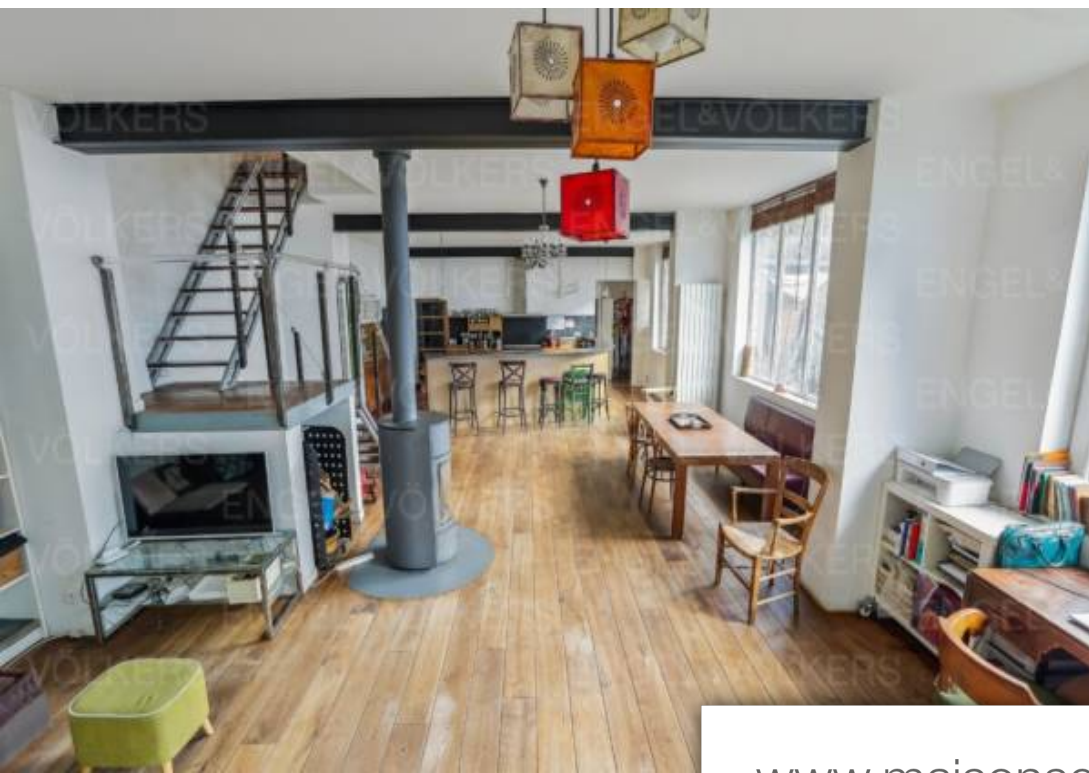

www.maisonsetappartements.fr